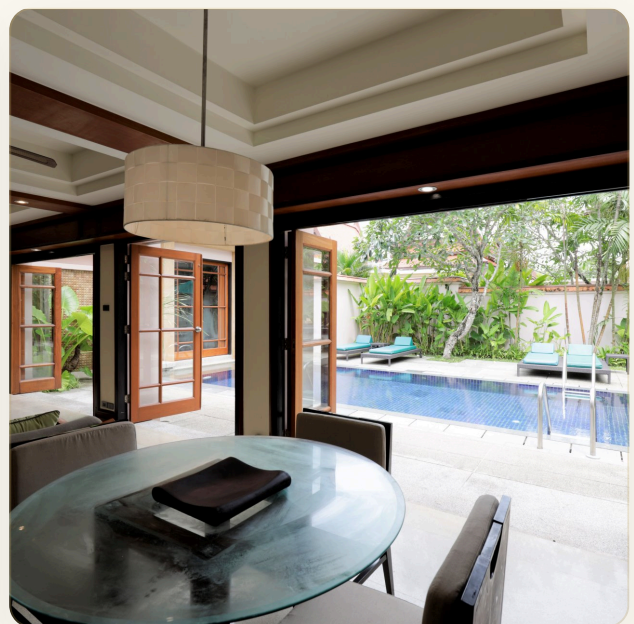

ФОТОГРАФИИ

Галерея

ГАЛЕРЕЯ