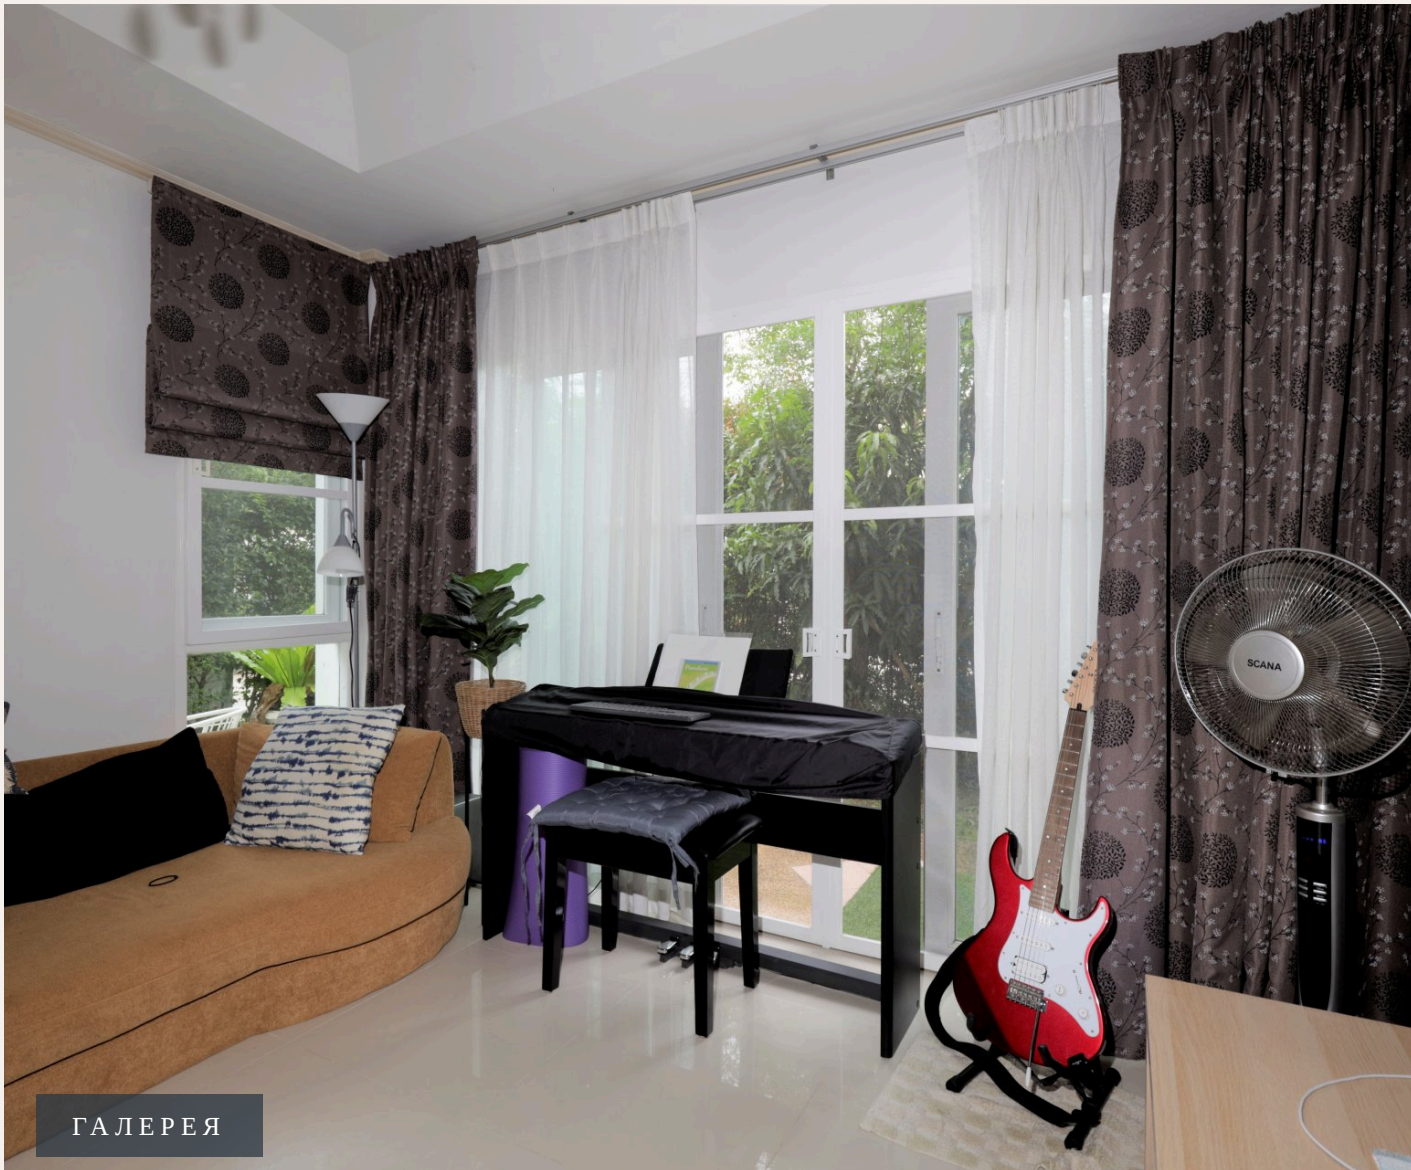

SURIN, PHUKET · THAILAND

Шикарные виллы в комплексе Banyan Tree Residences, Лагуна

ОБЗОР ОБЪЕКТА

2-комн. hotel · Surin, Phuket

 2 СПАЛЕН

 2 ВАННЫХ

 345 КВ.М

Комплекс Vanuan Tree отеля Sanctuary Villa построен в лучшем районе острова Пхукет - Лагуна и прилегает к известному отелю Vanuan Tree Phuket. При покупке виллы вы сможете пользоваться всеми уникал...

ГАЛЕРЕЯ

ОПИСАНИЕ ОБЪЕКТА

“На территории имеется просторная крытая терраса, которая соединяет жилое помещение с панорамным бассейном с джакузи.”

Комплекс Banyan Tree отеля Sanctuary Villa построен в лучшем районе острова Пхукет - Лагуна и прилегает к известному отелю Banyan Tree Phuket.