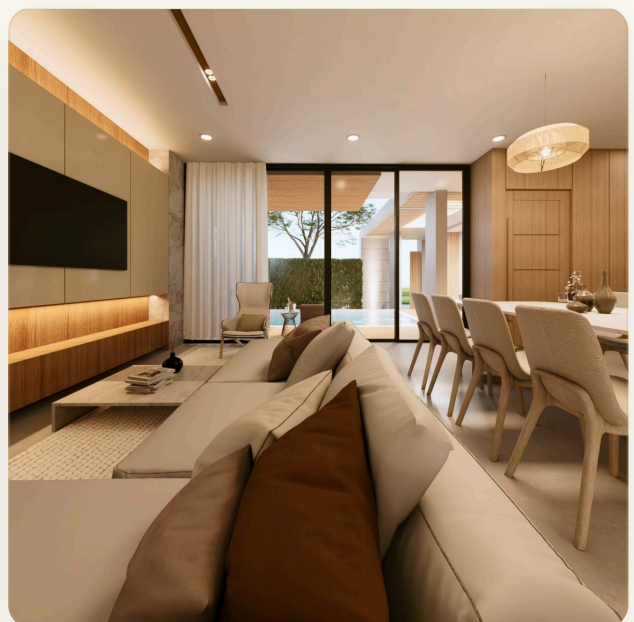

ФОТОГРАФИИ

Галерея

ГАЛЕРЕЯ