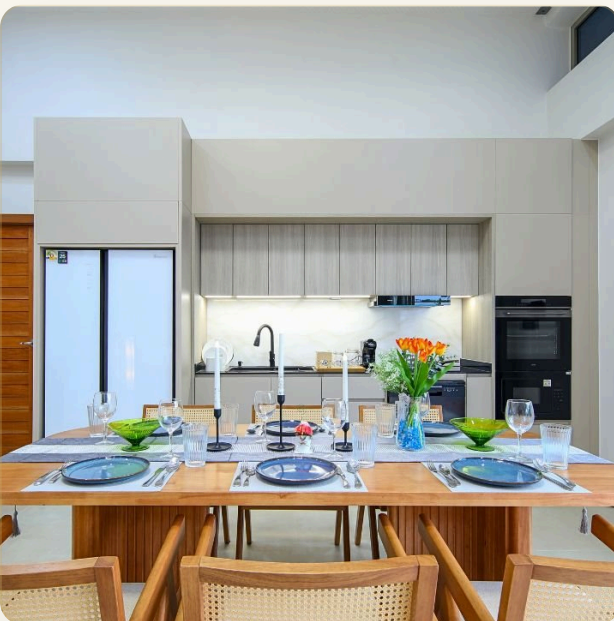

ФОТОГРАФИИ

Галерея

ГАЛЕРЕЯ