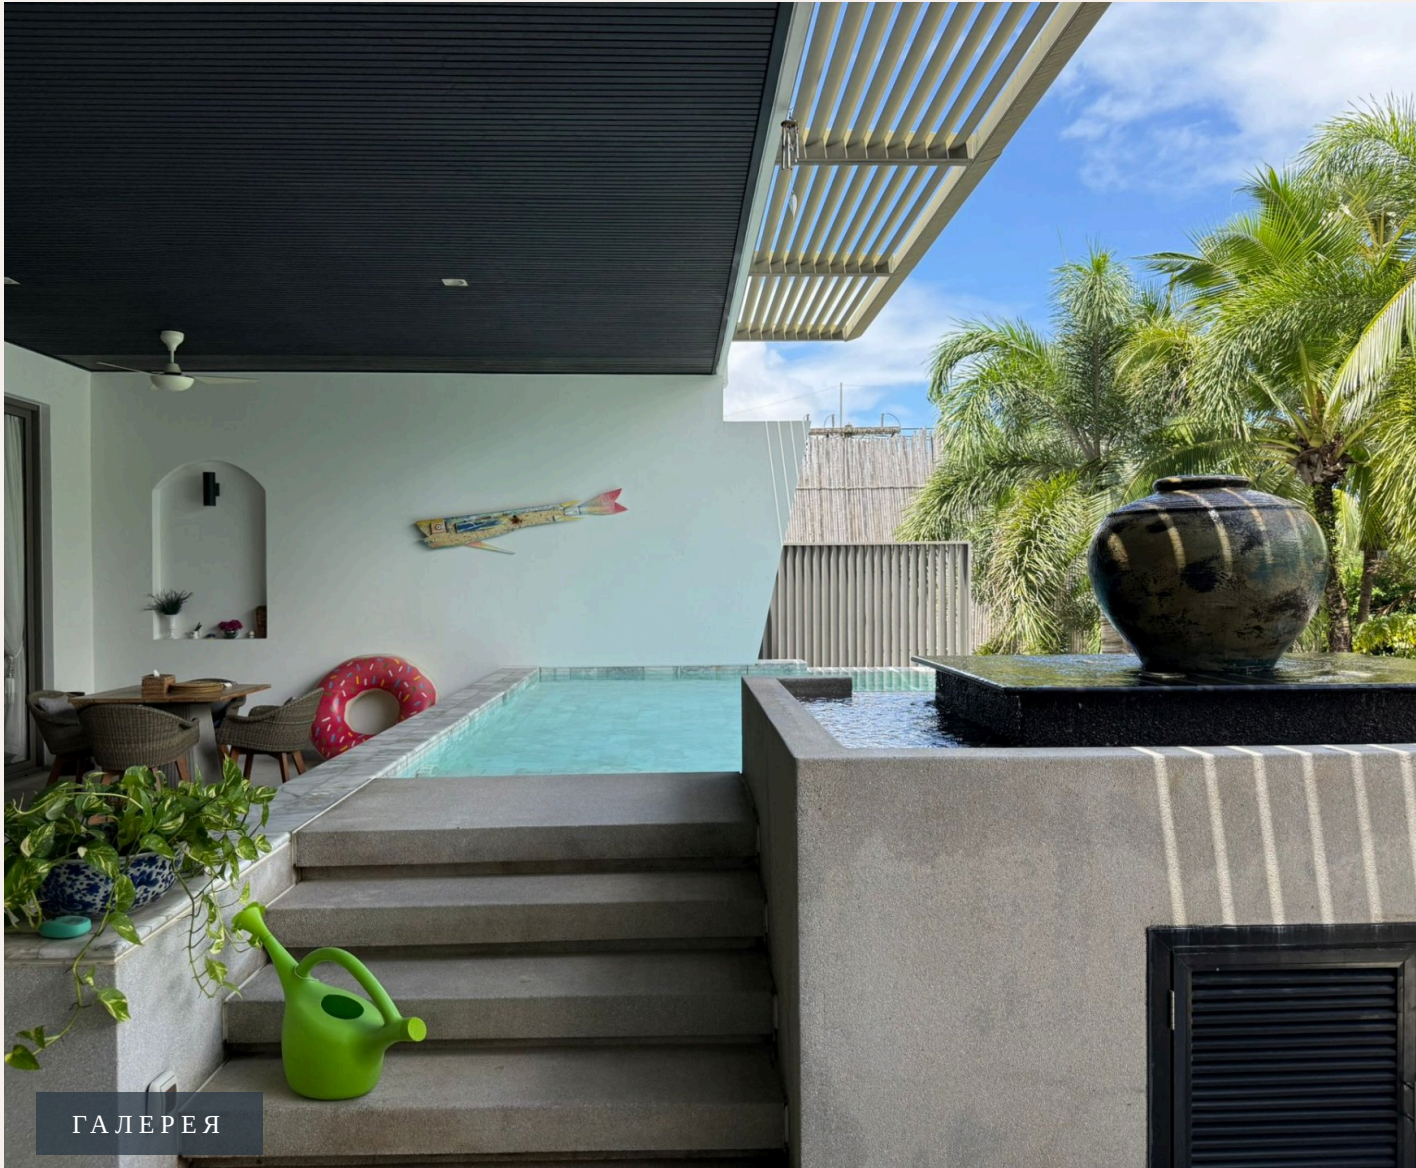

BANG TAO, PHUKET · THAILAND

Просторные апартаменты с собственным бассейном в 5 минутах ходьбы от пляжа Банг Тао

ОБЗОР ОБЪЕКТА

2-комн. апартаменты · Bang Tao, Phuket

 2 СПАЛЕН

 3 ВАННЫХ

 270 КВ.М

Роскошный кондоминиум, получивший множество международных премий, расположился всего в 600 метрах от живописного пляжа Банг Тао. Кондоминиум состоит из 24 апартаментов класса люкс. Апартаменты офо...

ХАРАКТЕРИСТИКИ

Сделка	Аренда	Тип	Апартаменты
Проект	Мандала Кондоминиум	Вид	Бассейн, Сад
Мебель	С мебелью	Этаж	2
До пляжа	350 м	Предложение	Частный владелец
Цена/кв.м	87,037 THB		

ГАЛЕРЕЯ

ГАЛЕРЕЯ

ГАЛЕРЕЯ

ГАЛЕРЕЯ

ГАЛЕРЕЯ

ГАЛЕРЕЯ

ОПИСАНИЕ ОБЪЕКТА

“Апартаменты оформлены в современном скандинавском стиле, с использованием натуральных отделочных материалов в нейтральных тонах.”

Роскошный кондоминиум, получивший множество международных премий, расположен всего в 600 метрах от живописного пляжа Банг Тао. Кондоминиум состоит из 24 апартаментов класса люкс.

Апартаменты оформлены в современном скандинавском стиле, с использованием

натуральных отделочных материалов в нейтральных тонах. Апартаменты площадью 270 м2 имеют собственный бассейн с террасой, просторную гостиную и современную, полностью оборудованную кухню, две спальни и две ванных комнаты, телевизор и беспроводной интернет.