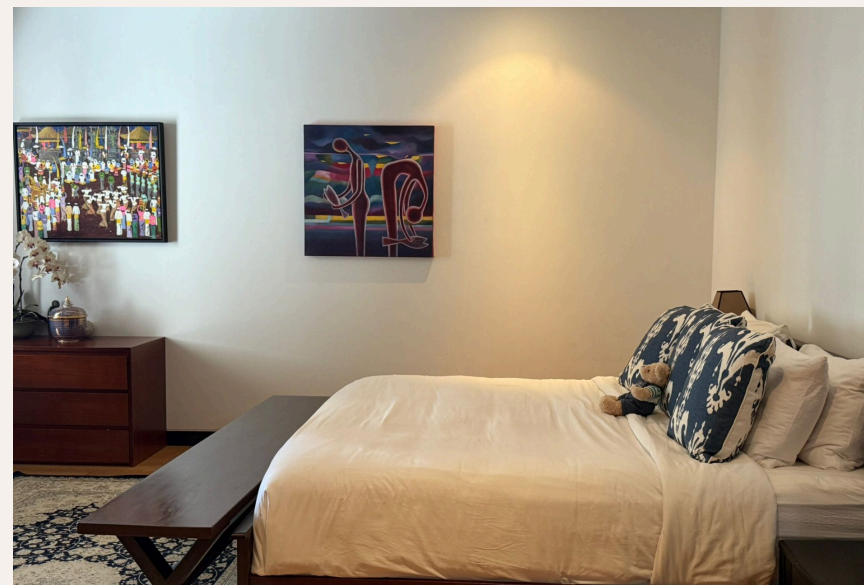

BANG TAO, PHUKET · THAILAND

Просторные апартаменты с собственным бассейном в 5 минутах ходьбы от пляжа Банг Тао

ОБЗОР ОБЪЕКТА

2-комн. апартаменты · Bang Tao, Phuket

 2 СПАЛЕН

 3 ВАННЫХ

 270 КВ.М

Роскошный кондоминиум, получивший множество международных премий, расположился всего в 600 метрах от живописного пляжа Банг Тао. Кондоминиум состоит из 24 апартаментов класса люкс. Апартаменты офо...

ХАРАКТЕРИСТИКИ

Сделка	Аренда	Тип	Апартаменты
Проект	Мандала Кондоминиум	Вид	Бассейн, Сад
Мебель	С мебелью	Этаж	2
До пляжа	350 м	Предложение	Частный владелец
Цена/кв.м	87,037 THB		

ГАЛЕРЕЯ

ГАЛЕРЕЯ

ГАЛЕРЕЯ

ГАЛЕРЕЯ

ГАЛЕРЕЯ

ГАЛЕРЕЯ

ОПИСАНИЕ ОБЪЕКТА

“Апартаменты оформлены в современном скандинавском стиле, с использованием натуральных отделочных материалов в нейтральных тонах.”

Роскошный кондоминиум, получивший множество международных премий, расположен всего в 600 метрах от живописного пляжа Банг Тао. Кондоминиум состоит из 24 апартаментов класса люкс.

Апартаменты оформлены в современном скандинавском стиле, с использованием

натуральных отделочных материалов в нейтральных тонах. Апартаменты площадью 270 м2 имеют собственный бассейн с террасой, просторную гостиную и современную, полностью оборудованную кухню, две спальни и две ванных комнаты, телевизор и беспроводной интернет.