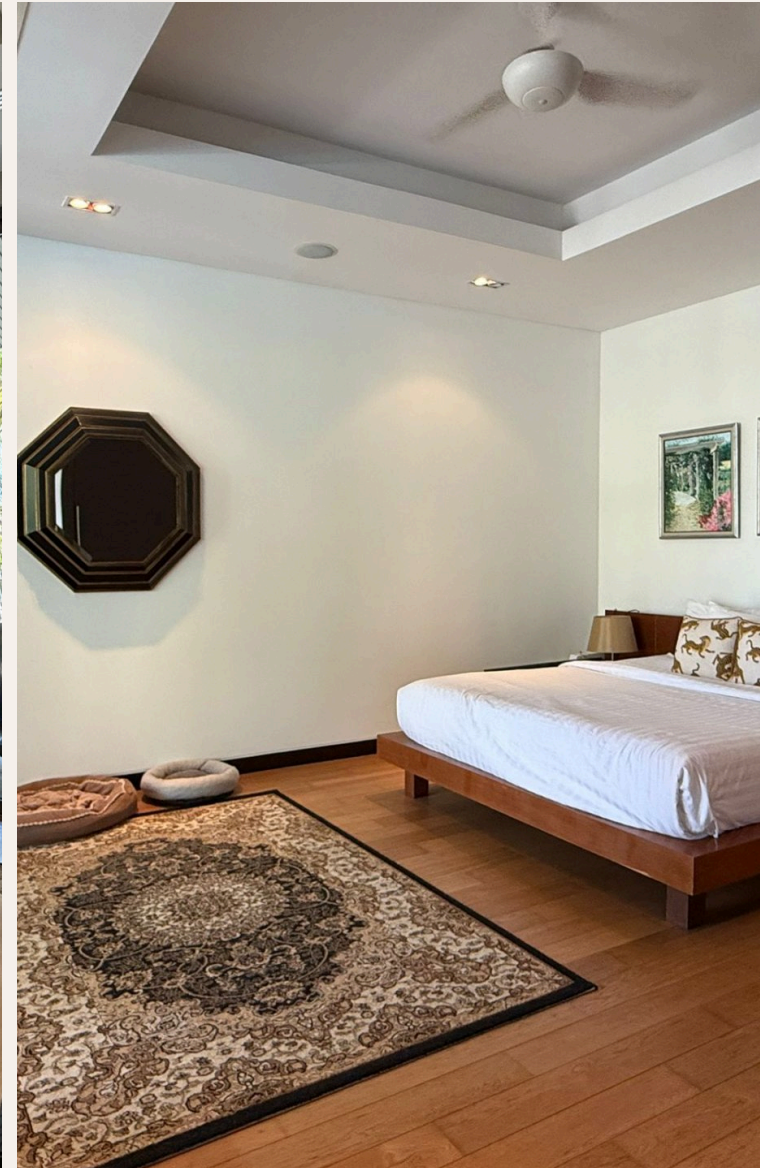

BANG TAO, PHUKET · THAILAND

Просторные апартаменты с собственным бассейном в 5 минутах ходьбы от пляжа Банг Тао

ОБЗОР ОБЪЕКТА

2-комн. апартаменты · Bang Tao, Phuket

 2 СПАЛЕН

 3 ВАННЫХ

 270 КВ.М

Роскошный кондоминиум, получивший множество международных премий, расположился всего в 600 метрах от живописного пляжа Банг Тао. Кондоминиум состоит из 24 апартаментов класса люкс. Апартаменты офо...

ГАЛЕРЕЯ

ГАЛЕРЕЯ

ОПИСАНИЕ ОБЪЕКТА

“Апартаменты оформлены в современном скандинавском стиле, с использованием натуральных отделочных материалов в нейтральных тонах.”

Роскошный кондоминиум, получивший множество международных премий, расположен всего в 600 метрах от живописного пляжа Банг Тао. Кондоминиум состоит из 24 апартаментов класса люкс.

Апартаменты оформлены в современном скандинавском стиле, с использованием

натуральных отделочных материалов в нейтральных тонах. Апартаменты площадью 270 м2 имеют собственный бассейн с террасой, просторную гостиную и современную, полностью оборудованную кухню, две спальни и две ванных комнаты, телевизор и беспроводной интернет.