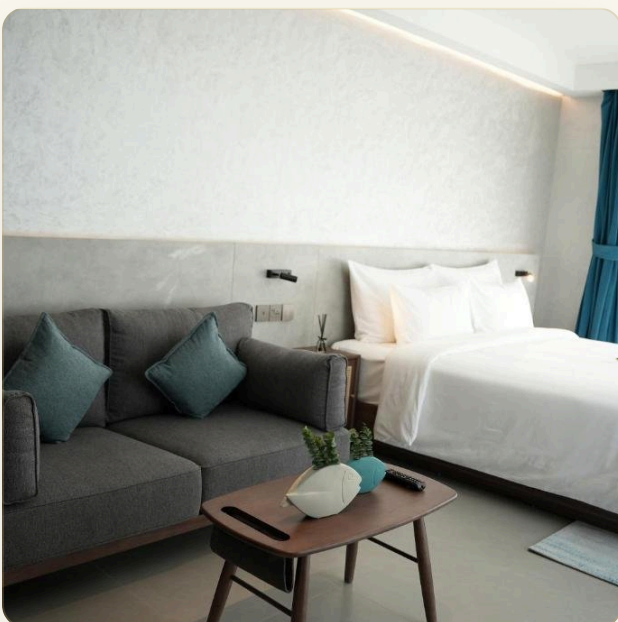

БРОШЮРА ДЛЯ ПЕЧАТИ

№ 8697

АПАРТАМЕНТЫ · 2 СПАЛЬНИ

Стильные апартаменты в строящемся кондоминиуме на первой

ЦЕНА

КЛЮЧЕВЫЕ ФАКТЫ

Стильные апартаменты в строящемся кондоминиуме на первой линии пляжа Бангтао

ТИП	Апартаменты
СПАЛЬНИ	2
ВАННЫЕ	2
ЖИЛАЯ ПЛОЩАДЬ	92 кв.м
ВИД	Море
МЕБЕЛЬ	С мебелью
ПРОЕКТ	Саншайн Бич by KORA

ОБ ОБЪЕКТЕ

Коротко и по делу

Описание Только Представьте, что каждое утро вы будете просыпаться под тихий шум волны и видеть перед собой спокойный океан.. И чтобы оказаться на песчаном пляже нужно сделать всего лишь несколько шагов... Представьте, как вы и ваши близкие наслаждаются роскошной жизнью у теплого моря. *Sunshine Beach* - это жилой и инвестиционный комплекс, разработанный девелопером TH Group. Цель проекта - создать курорт мирового уровня, где сбудутся мечты о роскошной и беззаботной жизни и отдыхе вблизи лазурных. морских волн. Внутри проект делится на 2 части: отельную и резидентскую. В общей сложности в проекте 771 апартаментов и отельных номеров площадью от 27 до 145м². Это полностью оборудованные апартаменты с удачно спроектированным пространством, комфортным для жизни и отдыха. *Инфраструктура* К услугам гостей отеля и резидентов - вся инфраструктура пятизвездочного отеля. Собственный фитнес-центр, спа-центр, тематический ресторан

ГЛАВНЫЙ ВИД

Первое впечатление

ГАЛЕРЕЯ

ФОТОГРАФИИ

Галерея

ГАЛЕРЕЯ

ГАЛЕРЕЯ

ГАЛЕРЕЯ