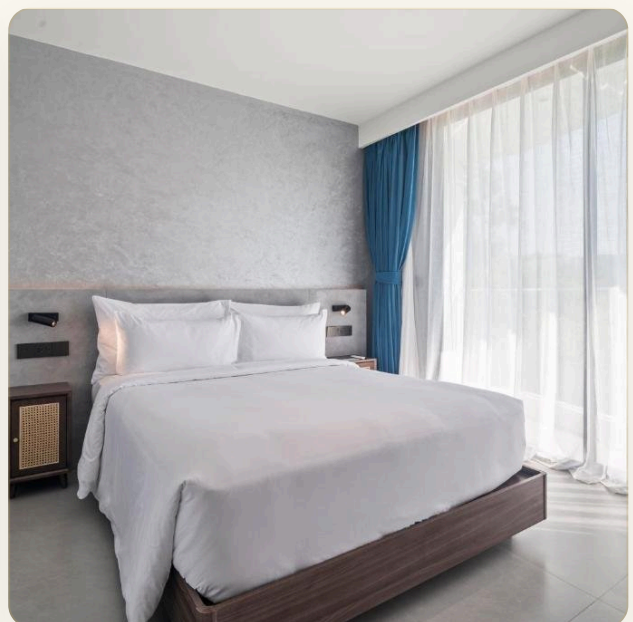

ФОТОГРАФИИ

Галерея

ГАЛЕРЕЯ