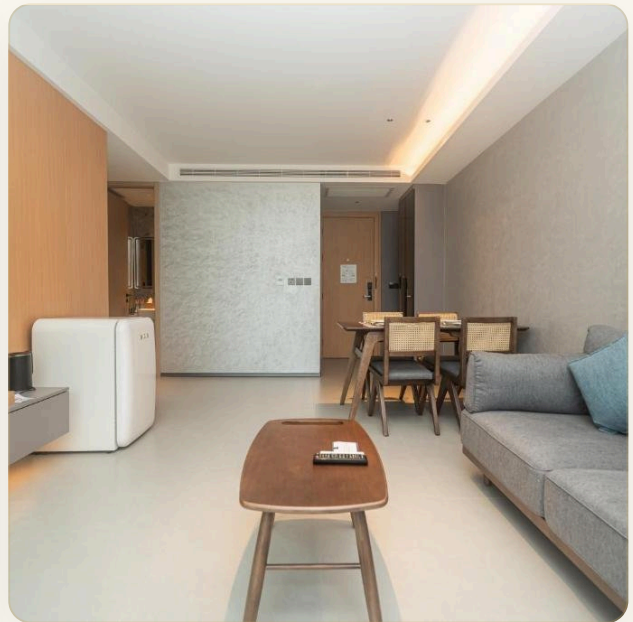

ФОТОГРАФИИ

Галерея

ГАЛЕРЕЯ