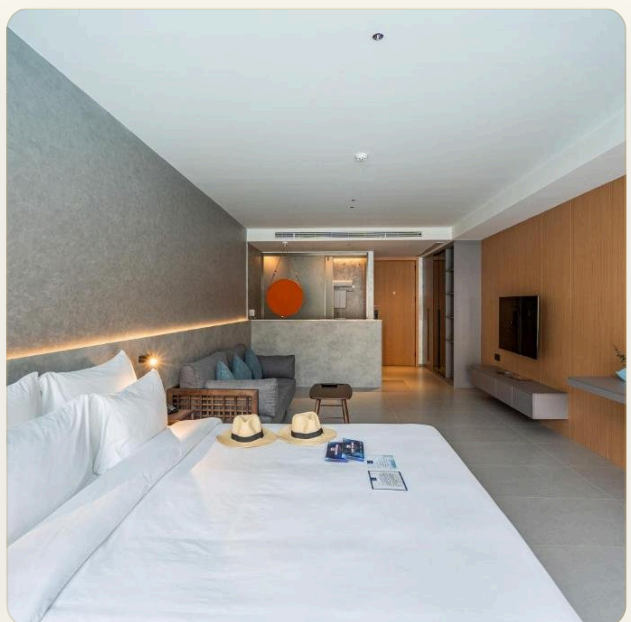

ФОТОГРАФИИ

Галерея

ГАЛЕРЕЯ