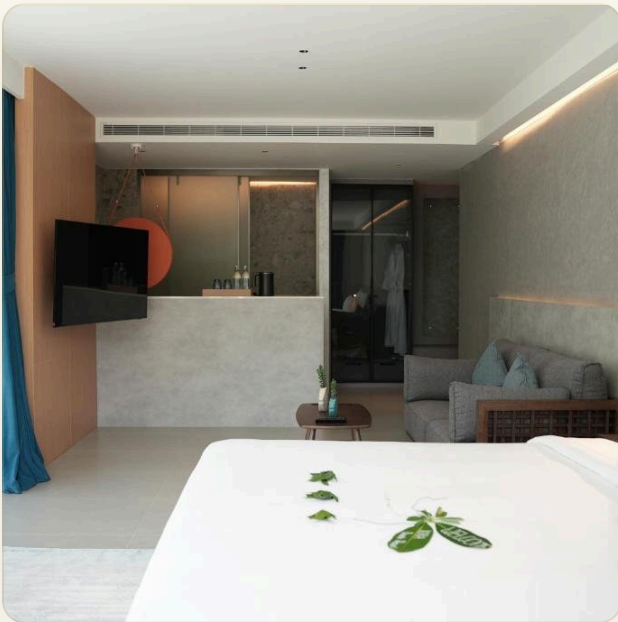

ФОТОГРАФИИ

Галерея

ГАЛЕРЕЯ