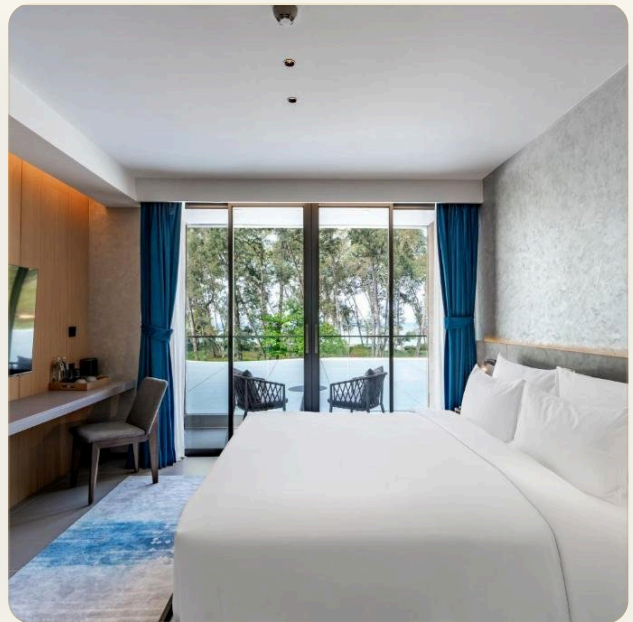

ФОТОГРАФИИ

Галерея

ГАЛЕРЕЯ