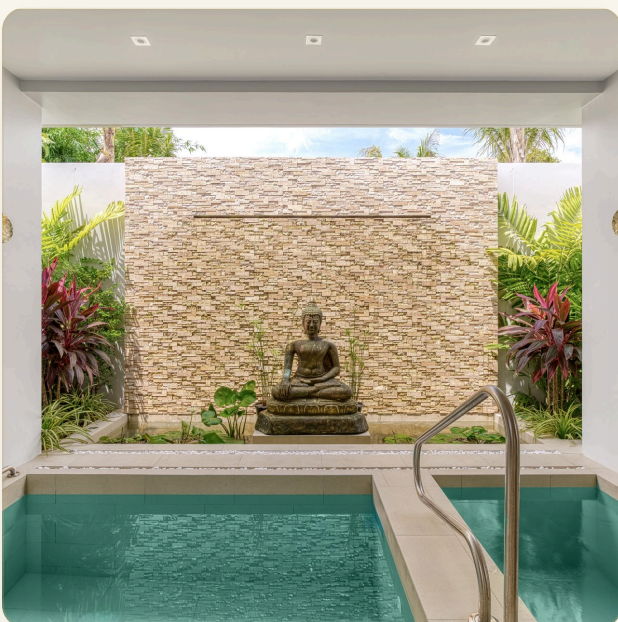

ФОТОГРАФИИ

Галерея

ГАЛЕРЕЯ