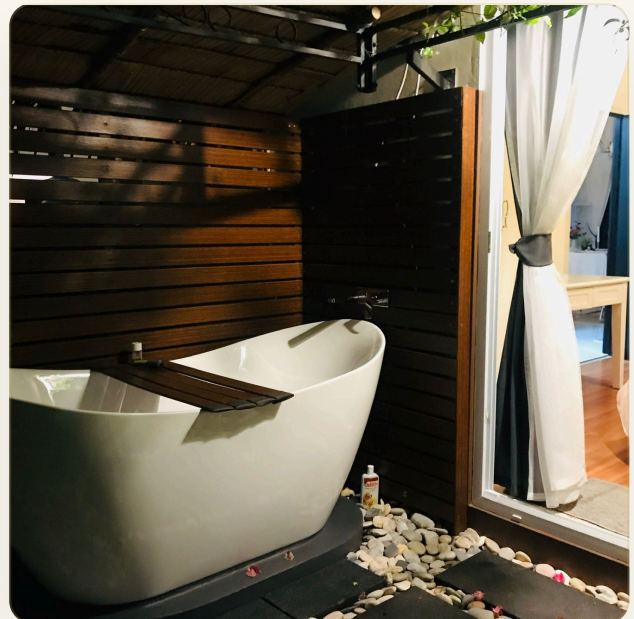

ФОТОГРАФИИ

Галерея

ГАЛЕРЕЯ