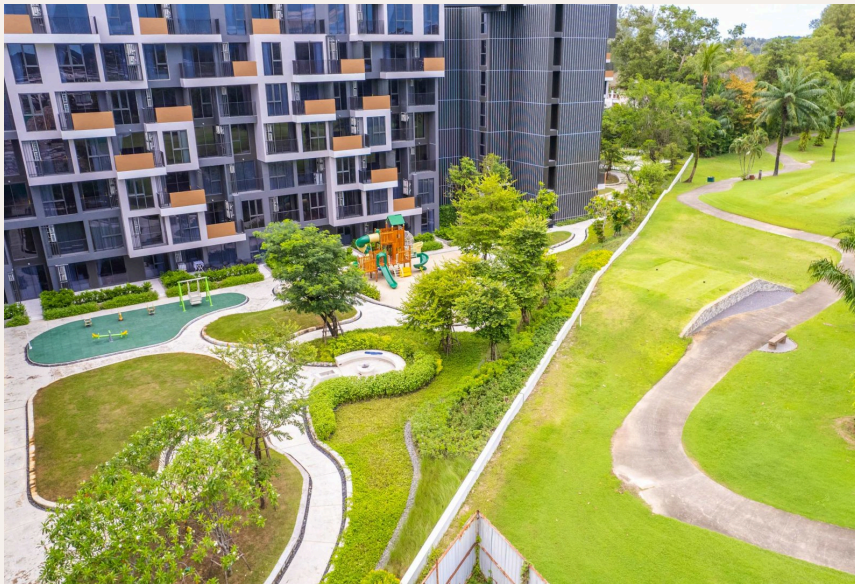

SURIN, PHUKET · THAILAND

2-Bedroom Apartment in Sky Park Aurora

ОБЗОР ОБЪЕКТА

2-комн. апартаменты · Surin, Phuket

 2 СПАЛЕН

 1 ВАННЫХ

 52 КВ.М

 1 ПАРКИНГ

Умно спланированные апартаменты с 2 спальнями и 2 ванными комнатами (52 кв.м) в Skypark Aurora. Внутри — 42 кв.м жилой площади + 10 кв.м балкон с видом на поле для гольфа Laguna. Идеально для пар, ...

ХАРАКТЕРИСТИКИ

Сделка	Аренда	Тип	Апартаменты
Проект	Скай Парк Аврора	Вид	Гольф-поле
Мебель	С мебелью	Этаж	3
Паркинг	1	До пляжа	600 м

ГАЛЕРЕЯ

ГАЛЕРЕЯ

ГАЛЕРЕЯ

ГАЛЕРЕЯ

ГАЛЕРЕЯ

ГАЛЕРЕЯ

РАСПОЛОЖЕНИЕ

Сурин — «Ряд миллионеров», элитный район с дизайнерскими бутиками и ресторанами высокой кухни.

- 600 М ДО ПЛЯЖ
- 10 МИН ДО БАНГ ТАО
- 10 МИН ДО КАМАЛА

- **Пляж:** Пляж Сурин
- **Шопинг:** The Plaza Surin
- **Рестораны:** Bimi Beach Club
- **Супермаркет:** Tops Daily Surin