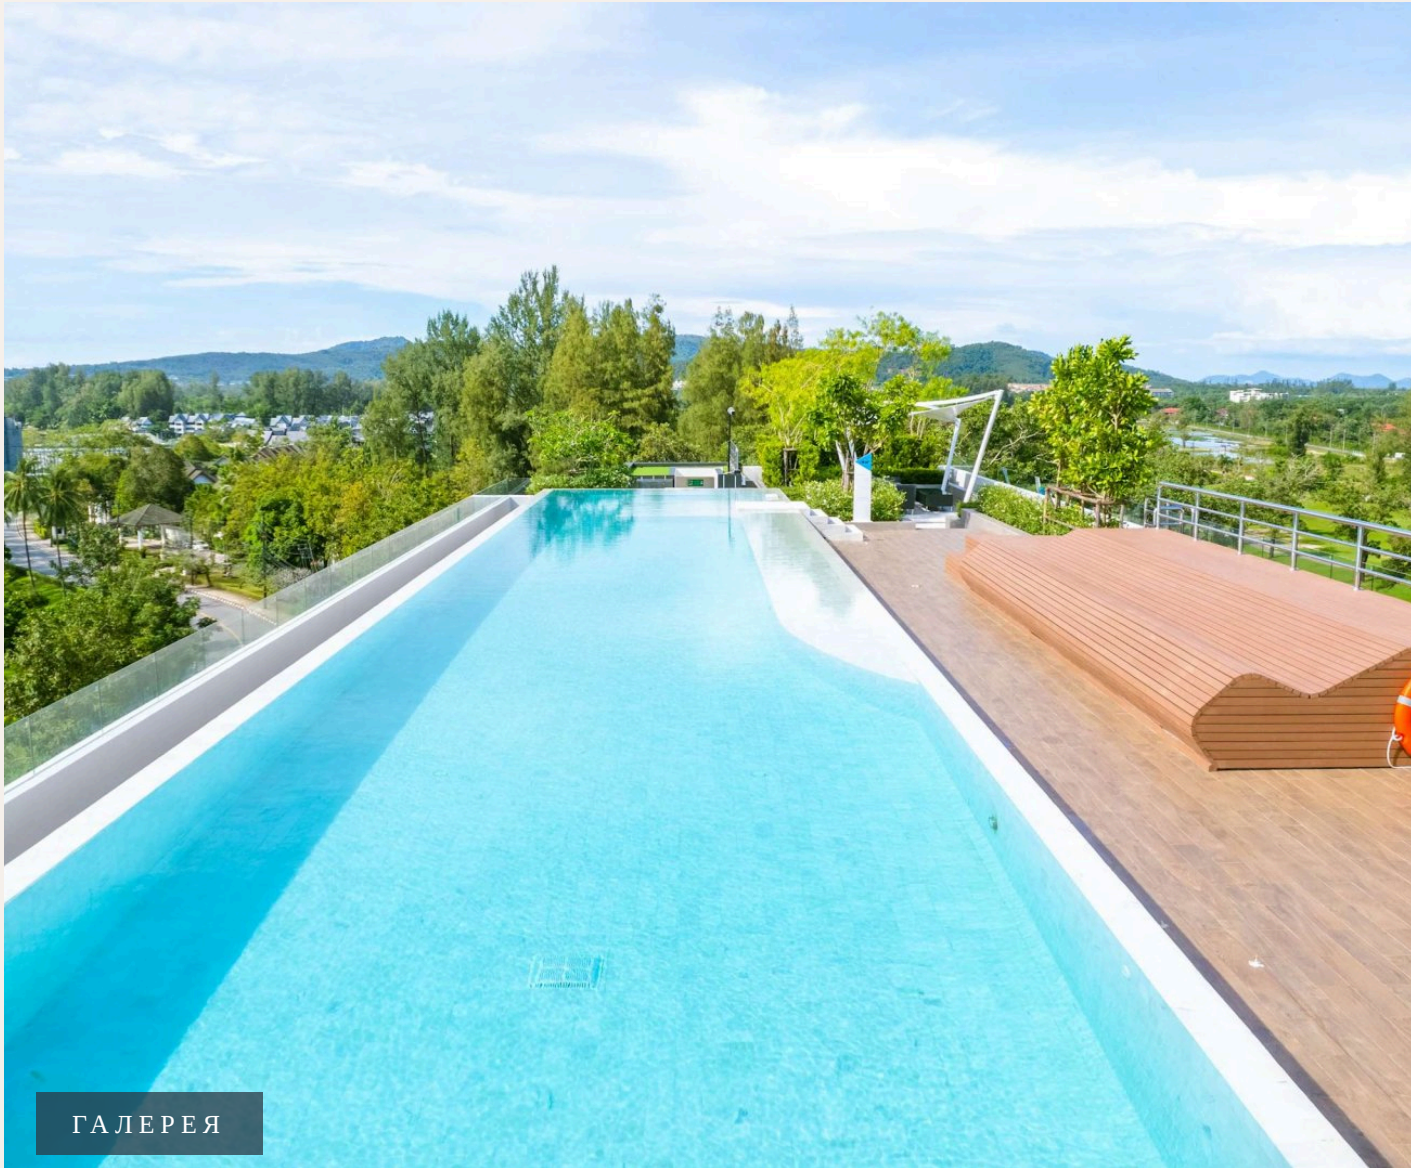

Умно спланированные апартаменты с 2 спальнями и 2 ванными комнатами (52 кв.м) в Skypark Aurora. Внутри — 42 кв.м жилой площади + 10 кв.м балкон с видом на поле для гольфа Laguna. Идеально для пар, ...

ХАРАКТЕРИСТИКИ

Сделка	Аренда	Тип	Апартаменты
Проект	Скай Парк Аврора	Вид	Гольф-поле
Мебель	С мебелью	Этаж	3
Паркинг	1	До пляжа	600 м

ГАЛЕРЕЯ

ГАЛЕРЕЯ

ГАЛЕРЕЯ

ГАЛЕРЕЯ

ГАЛЕРЕЯ

ГАЛЕРЕЯ

Идеально для пар, небольших семей или друзей. Спальни расположены по разным сторонам квартиры, каждая со своей ванной, что обеспечивает комфорт и

приватность. Особенности: Просторный балкон с зелёным видом Современная кухня и гостиная зона Полный доступ к квартире и общим удобствам (бассейн, сад, Laguna lifestyle) Без животных, курения и вечеринок Тихие часы: 22:00–09:00 Удобное заселение и выезд Комфорт, стиль и курортная атмосфера в компактном формате.