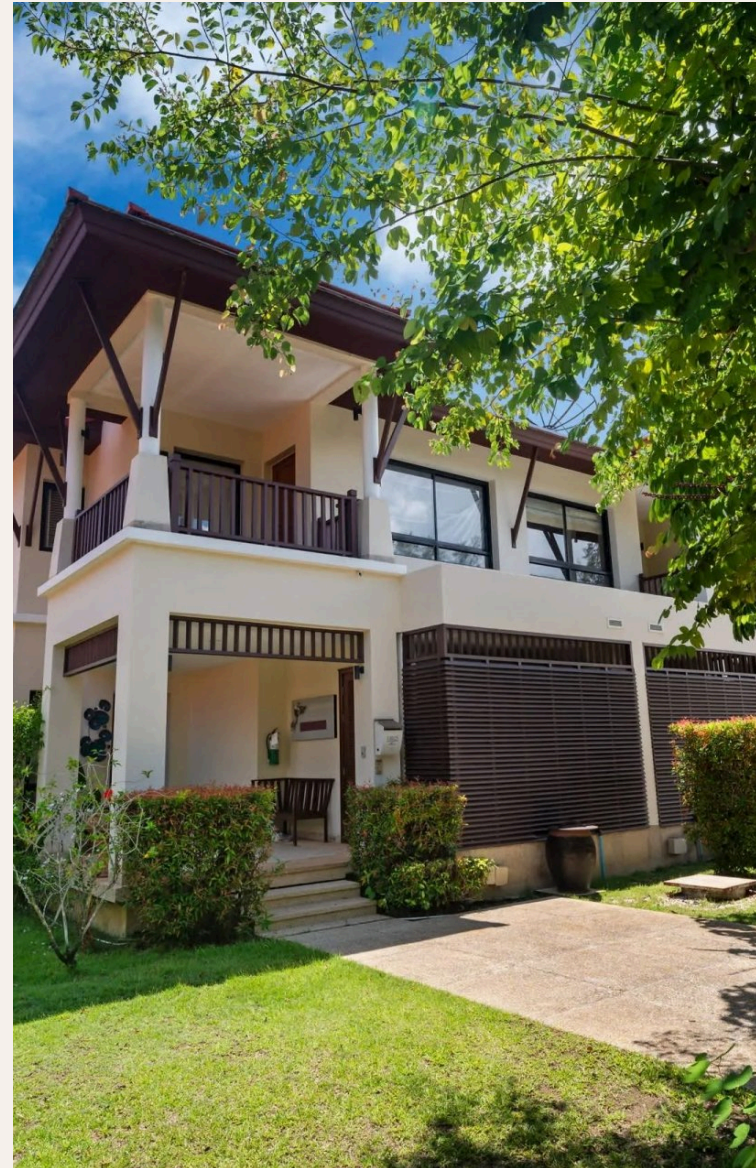

LAGUNA, PHUKET · THAILAND

Таунхаус в одном из самых популярных комплексов Лагуны Ангсана  
Виллас

# 2-комн. таунхаус · Laguna, Phuket

 2 СПАЛЕН

 2 ВАННЫХ

 170 КВ.М

 1 ПАРКИНГ

На первом этаже виллы расположена просторная гостиная, полностью оборудованная кухня, обеденная зона на 4 персоны, терраса на открытом воздухе гостевой туалет. На втором этаже две просторные спальн...

### ХАРАКТЕРИСТИКИ

Сделка	Аренда	Тип	Таунхаус
Проект	Ангсана Виллас Резорт	Вид	Бассейн, Сад
Мебель	С мебелью	Паркинг	1
До пляжа	2900 м	Цена/кв.м	91,176 THB

ГАЛЕРЕЯ

ГАЛЕРЕЯ

ГАЛЕРЕЯ

ГАЛЕРЕЯ

ГАЛЕРЕЯ

ГАЛЕРЕЯ

## ОПИСАНИЕ ОБЪЕКТА

*“На втором этаже две просторные спальни, одна с кроватью размера кинг-сайз и ванной комнатой с ванной и балконом с видом на бассейн.”*

На первом этаже виллы расположена просторная гостиная, полностью оборудованная кухня, обеденная зона на 4 персоны, терраса на открытом воздухе гостевой туалет. На втором этаже две просторные спальни, одна с кроватью размера кинг-сайз и ванной комнатой с ванной и балконом с видом на бассейн. Вторая спальня имеет две односпальные кровати, ванная комната с душевой кабиной и балкон с видом во дворик.