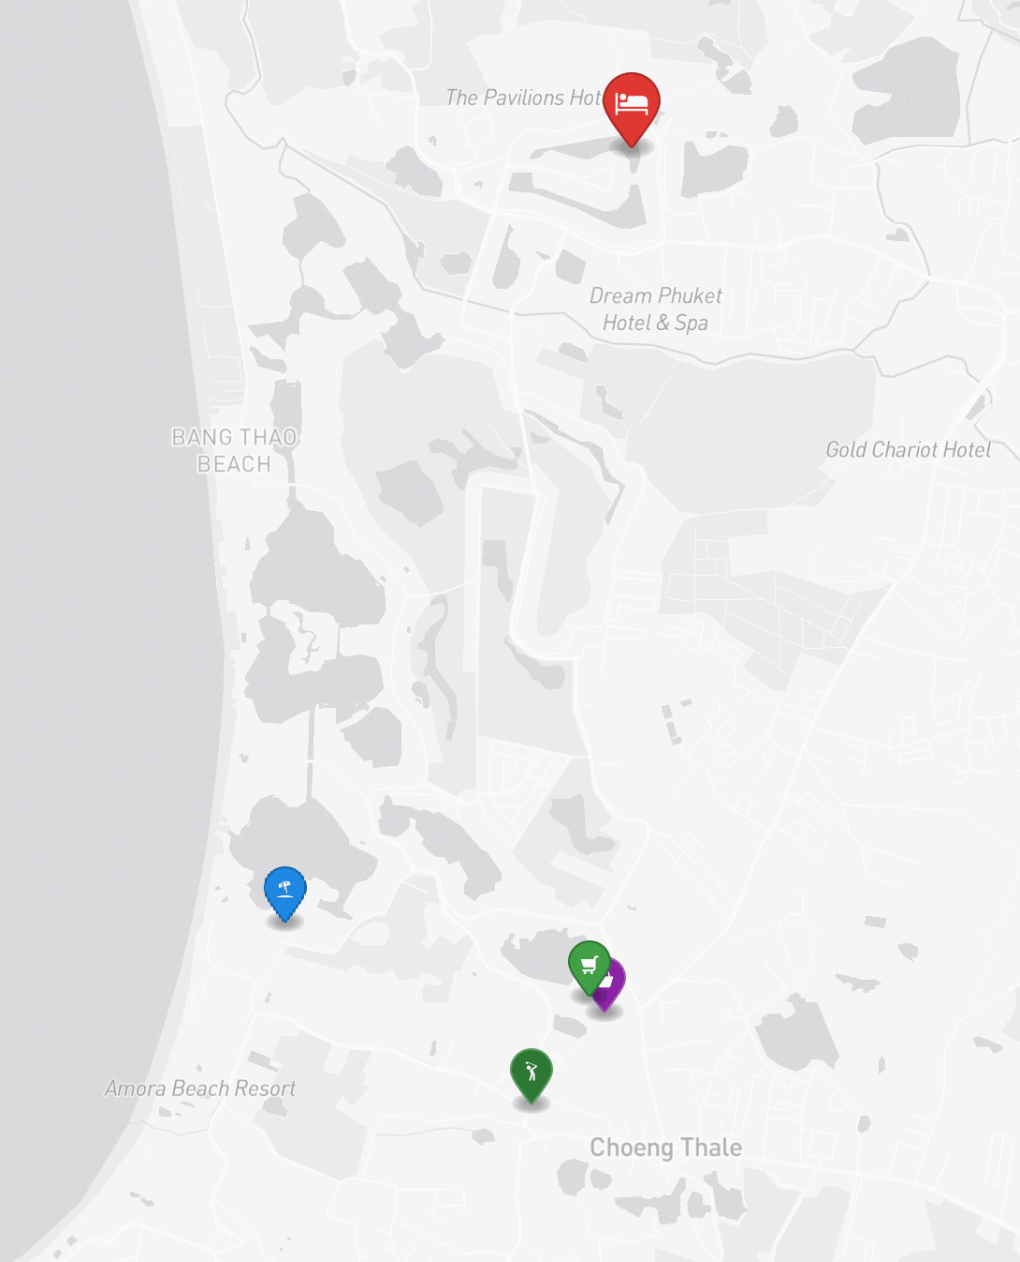

## РАСПОЛОЖЕНИЕ

Лагуна Пхукет — интегрированный курортный комплекс мирового уровня с гольф-полями, спа и развитой инфраструктурой.

- 2900 М ДО ПЛЯЖ
- 5 МИН ДО БАНГ ТАО
- 5 МИН ДО BOAT AVENUE
- 15 МИН ДО СУРИН