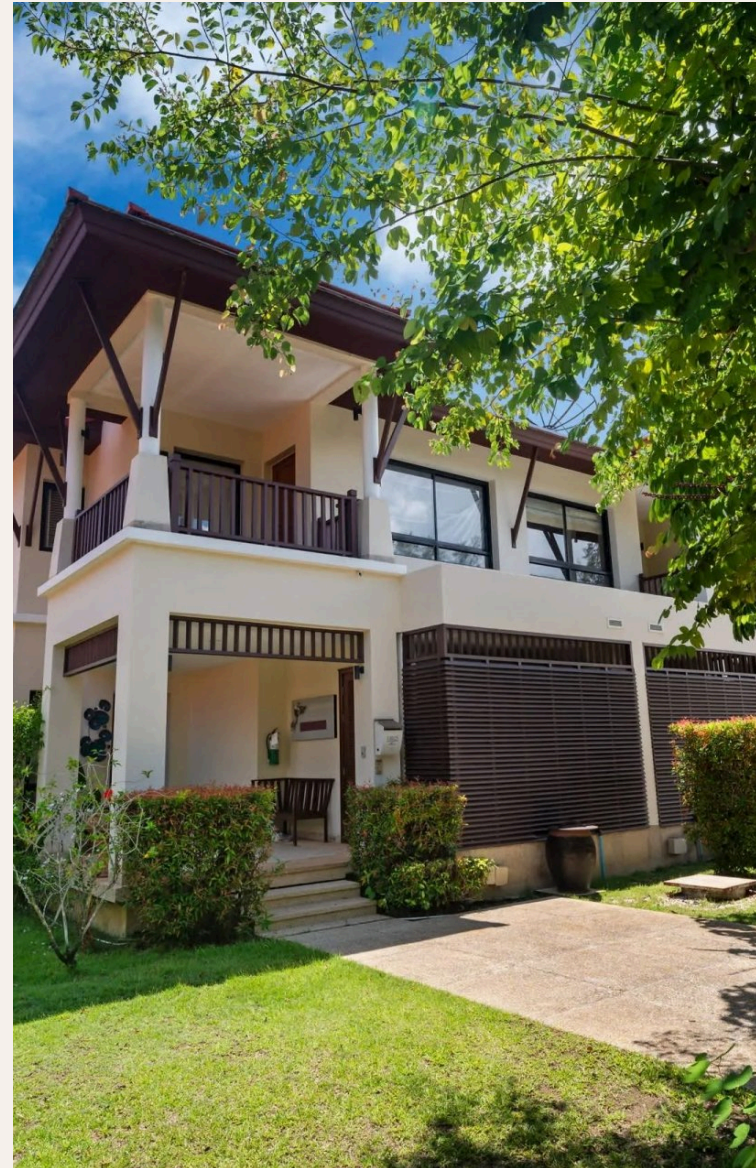

LAGUNA, PHUKET · THAILAND

Таунхаус в одном из самых популярных комплексов Лагуны Ангсана  
Виллас

# 2-комн. таунхаус · Laguna, Phuket

 2 СПАЛЕН

 2 ВАННЫХ

 170 КВ.М

 1 ПАРКИНГ

На первом этаже виллы расположена просторная гостиная, полностью оборудованная кухня, обеденная зона на 4 персоны, терраса на открытом воздухе гостевой туалет. На втором этаже две просторные спальн...

## ХАРАКТЕРИСТИКИ

Сделка	Аренда	Тип	Таунхаус
Проект	Ангсана Виллас Резорт	Вид	Бассейн, Сад
Мебель	С мебелью	Паркинг	1
До пляжа	2900 м	Цена/кв.м	91,176 THB

ГАЛЕРЕЯ

ГАЛЕРЕЯ

ГАЛЕРЕЯ

ГАЛЕРЕЯ

ГАЛЕРЕЯ

ГАЛЕРЕЯ

## ОПИСАНИЕ ОБЪЕКТА

*“На втором этаже две просторные спальни, одна с кроватью размера кинг-сайз и ванной комнатой с ванной и балконом с видом на бассейн.”*

На первом этаже виллы расположена просторная гостиная, полностью оборудованная кухня, обеденная зона на 4 персоны, терраса на открытом воздухе гостевой туалет. На втором этаже две просторные спальни, одна с кроватью размера кинг-сайз и ванной комнатой с ванной и балконом с видом на бассейн. Вторая спальня имеет две односпальные кровати, ванная комната с душевой кабиной и балкон с видом во дворик.