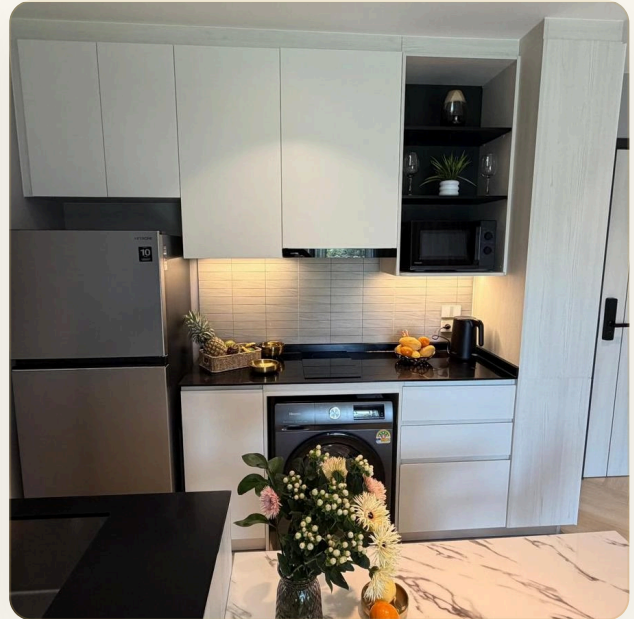

ФОТОГРАФИИ

Галерея

ГАЛЕРЕЯ