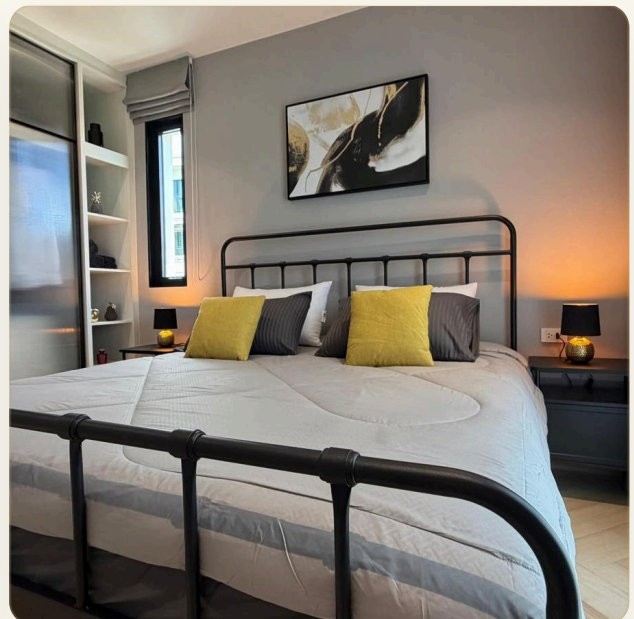

ФОТОГРАФИИ

Галерея

ГАЛЕРЕЯ