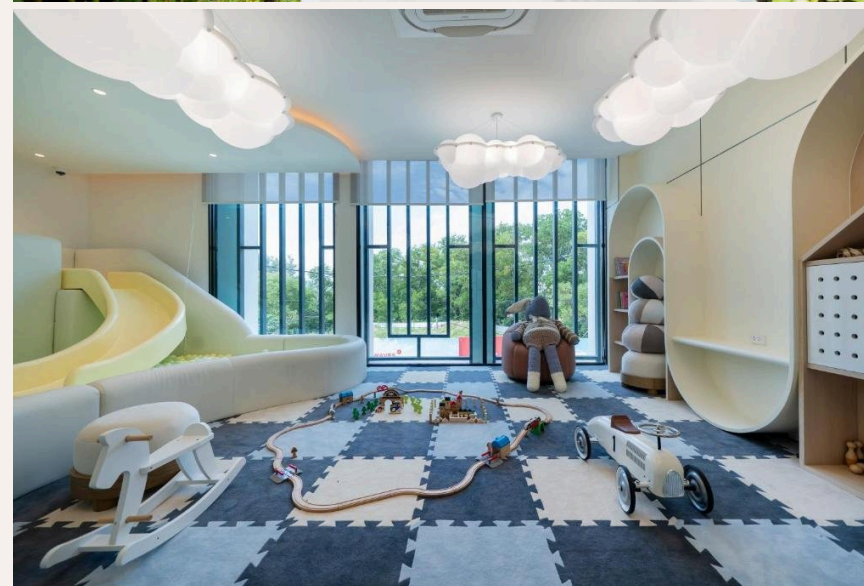

ГАЛЕРЕЯ

ГАЛЕРЕЯ

ГАЛЕРЕЯ

ГАЛЕРЕЯ

ГАЛЕРЕЯ

ГАЛЕРЕЯ

ГАЛЕРЕЯ

ГАЛЕРЕЯ

## ОПИСАНИЕ ОБЪЕКТА

*“Эти апартаменты включают просторную спальню с индивидуальной ванной комнатой, предлагая непревзойденный комфорт и уединение.”*

Апартаменты '1 Bedroom Legend' в комплексе 'The Title Bangtao Legendary' прекрасно сочетают в себе роскошь и уют на площади 51 м<sup>2</sup>. Эти апартаменты включают просторную спальню с индивидуальной ванной комнатой, предлагая непревзойденный комфорт и уединение.

Гостиная зона объединена с полностью оборудованной кухней и обеденным

пространством, создавая идеальное место для отдыха и развлечений. Стильный дизайн, высококачественные материалы и продуманная планировка делают эти апартаменты идеальным выбором для тех, кто ценит изысканность и функциональность. Просторный балкон открывает панорамные виды на живописные ландшафты Пхукета, даря незабываемые моменты умиротворения и красоты.