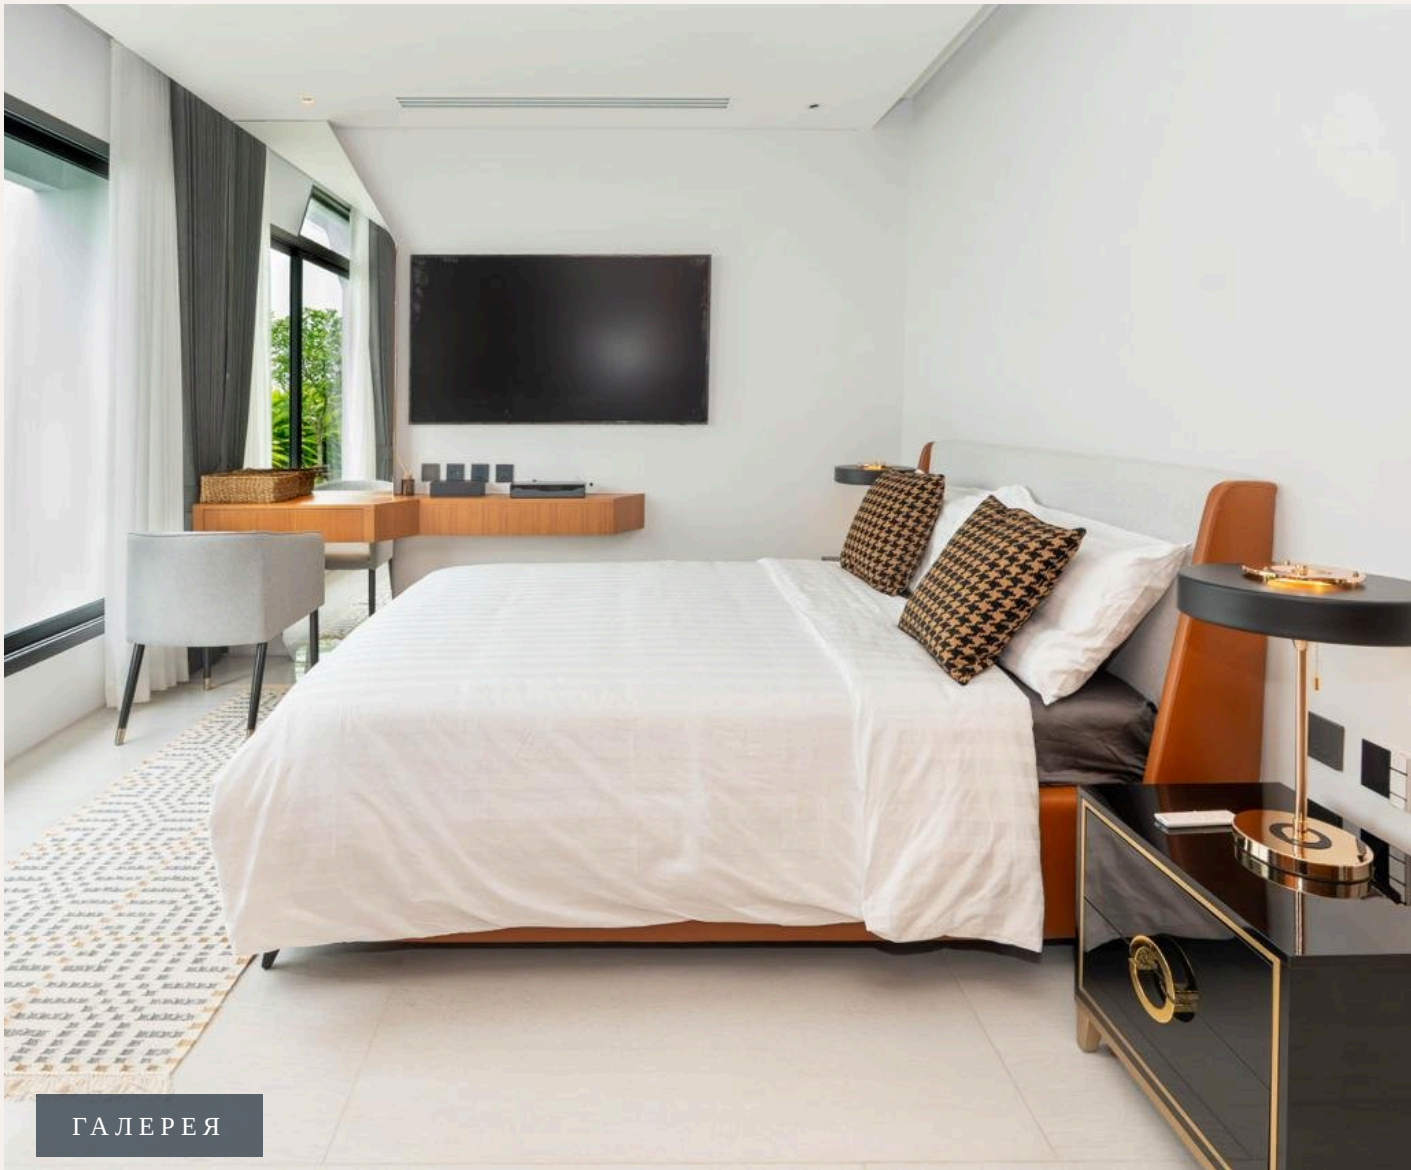

ГАЛЕРЕЯ

ГАЛЕРЕЯ

ГАЛЕРЕЯ

ОПИСАНИЕ ОБЪЕКТА

“Эти роскошные виллы с бассейном переопределяют элегантность и изысканность во всех аспектах.”

Botanica Sky Valley представляет собой эксклюзивное сообщество, в котором доступно всего 12 вилл Sky Valley Villas для продажи. Эти роскошные виллы с бассейном переопределяют элегантность и изысканность во всех аспектах. С максимальным вниманием к деталям и первоклассным мастерством, Botanica Sky Valley выделяется как настоящее произведение искусства. Выберите из двух изысканных вариантов вилл в Botanica Sky Valley. Первый вариант - роскошная вилла с 4 спальнями и бассейном, общей площадью 625 квадратных метров. Цена составляет 76 755 000 THB, и эта вилла предлагает просторное и роскошное пространство для жизни. Второй вариант - еще более просторная вилла с 5 спальнями и бассейном, общей площадью 1142 квадратных метров. Оба варианта предоставляют много места для вас и ваших близких, чтобы наслаждаться роскошным образом жизни. Одной из выдающихся характеристик Botanica Sky Valley в Пхукете, доступных для продажи, является размер участков земли.