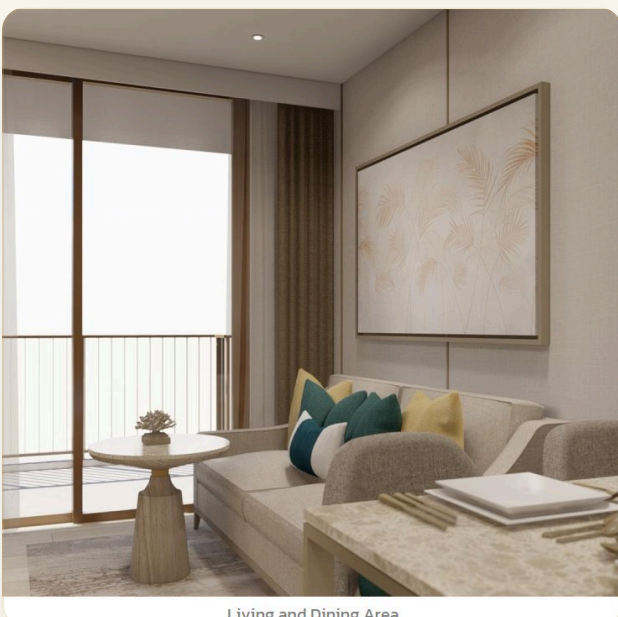

## Коротко и по делу

---

*Добро пожаловать в жилой комплекс "The Ozone Oasis Condominium"! Мы расположены в престижной зоне Лагуна на острове Пхукет и предлагаем вам общее количество 328 квартир, разделенных на три современных здания. Сознательно созданный для предоставления роскошного и комфортного опыта проживания, наш комплекс предлагает широкий спектр удобств и превосходное местоположение, отвечающее всем вашим потребностям. Привилегированное месторасположение: Стратегически расположенный в самом престижном районе острова Пхукет, наш комплекс кондоминиумов предлагает легкий доступ к широкому спектру удобств. В нескольких минутах ходьбы от вас вы найдете множество кафе, ресторанов и магазинов, удовлетворяющих все ваши желания. Кроме того, восхитительный пляж Бангтао находится всего в 5-минутной езде на автомобиле, приглашая вас*

# Галерея

WC

ГАЛЕРЕЯ

Bedroom

ГАЛЕРЕЯ

Living and Dining Area

ГАЛЕРЕЯ

Living and Dining Area