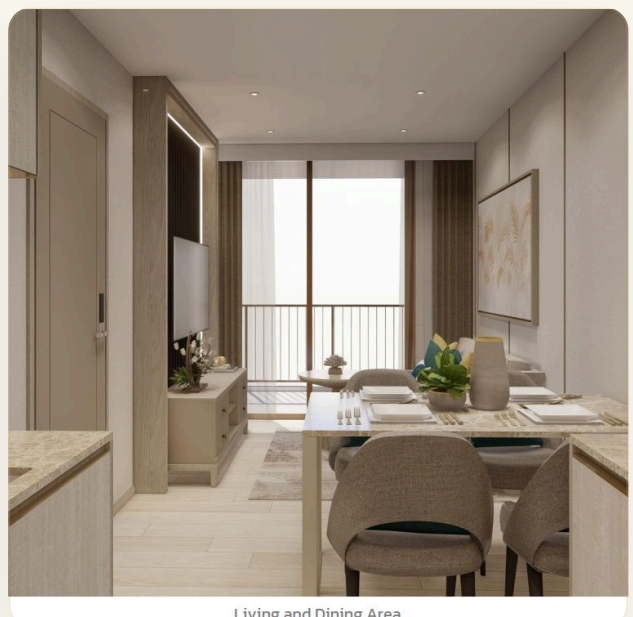

## Коротко и по делу

---

*Добро пожаловать в жилой комплекс "The Ozone Oasis Condominium"! Мы расположены в престижной зоне Лагуна на острове Пхукет и предлагаем вам общее количество 328 квартир, разделенных на три современных здания. Сознательно созданный для предоставления роскошного и комфортного опыта проживания, наш комплекс предлагает широкий спектр удобств и превосходное местоположение, отвечающее всем вашим потребностям. Привилегированное месторасположение: Стратегически расположенный в самом престижном районе острова Пхукет, наш комплекс кондоминиумов предлагает легкий доступ к широкому спектру удобств. В нескольких минутах ходьбы от вас вы найдете множество кафе, ресторанов и магазинов, удовлетворяющих все ваши желания. Кроме того, восхитительный пляж Бангтао находится всего в 5-минутной езде на автомобиле, приглашая вас*

# Галерея

WC

ГАЛЕРЕЯ

Bedroom

ГАЛЕРЕЯ

Living and Dining Area

ГАЛЕРЕЯ

Living and Dining Area