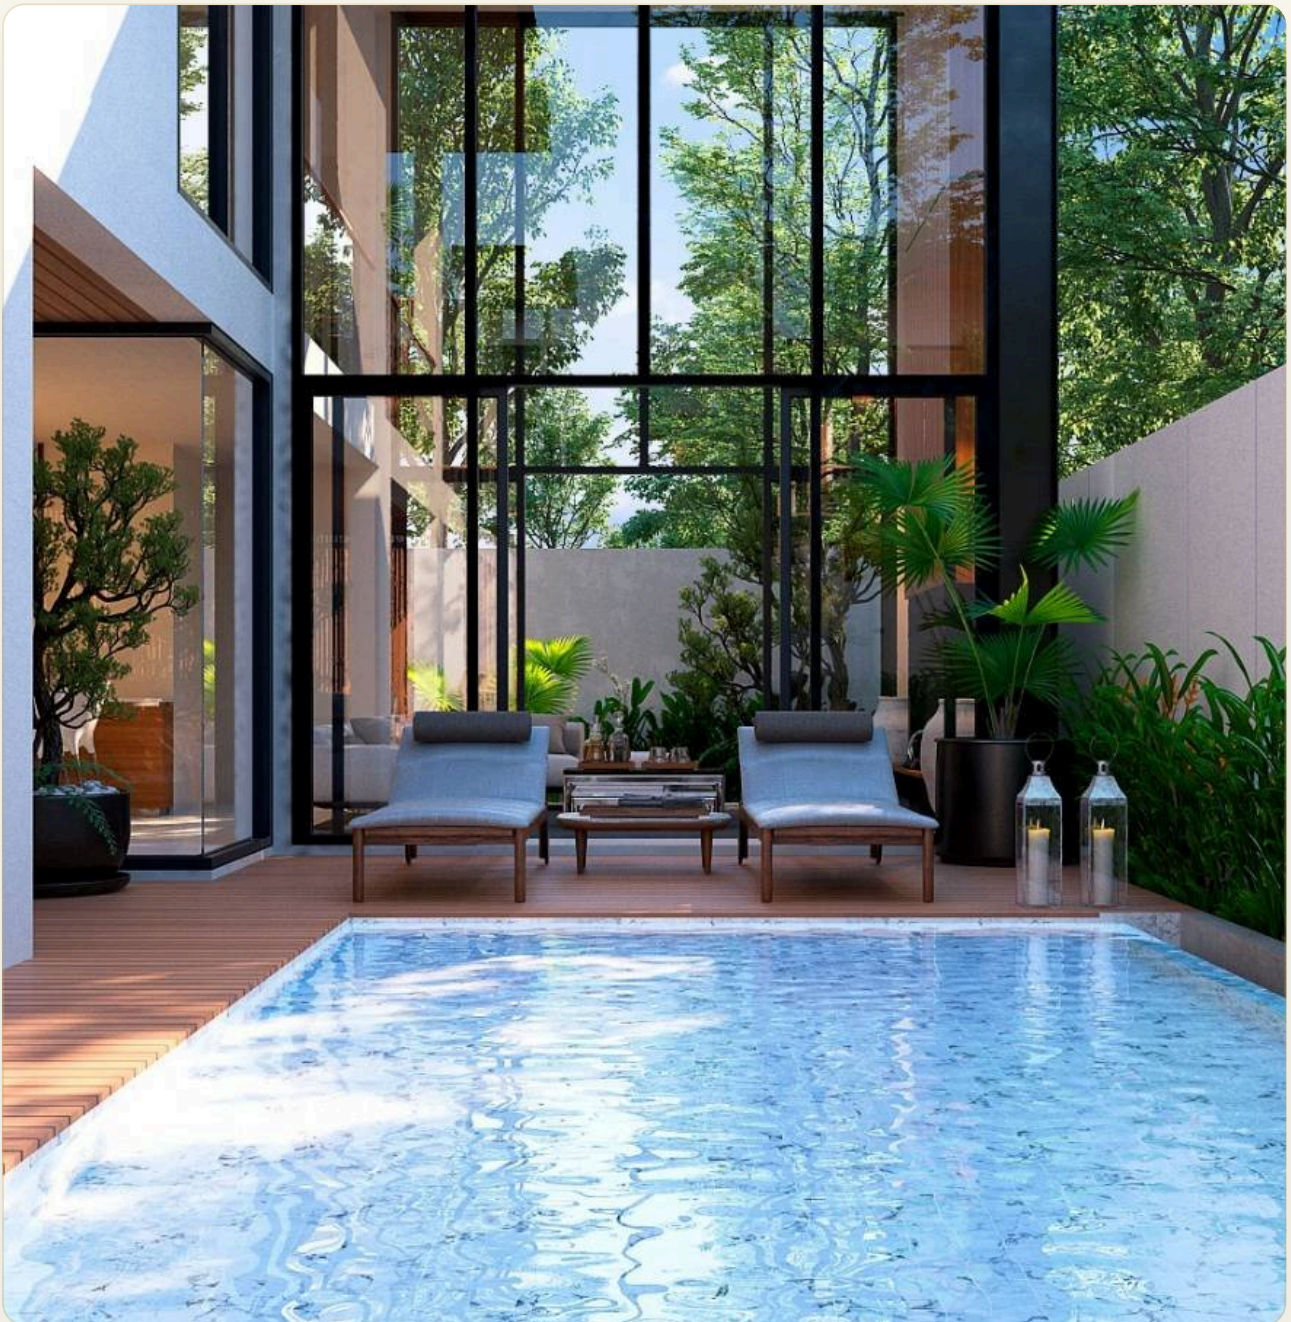

ГЛАВНЫЙ ВИД

Первое впечатление

ГАЛЕРЕЯ