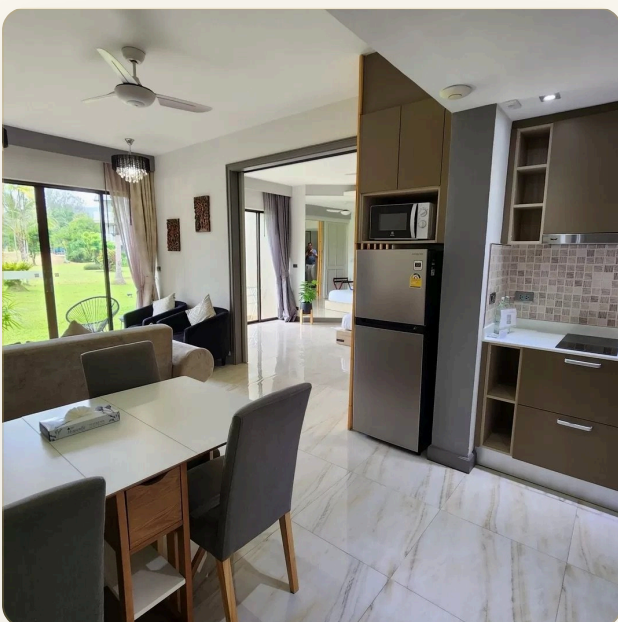

ФОТОГРАФИИ

Галерея

ГАЛЕРЕЯ