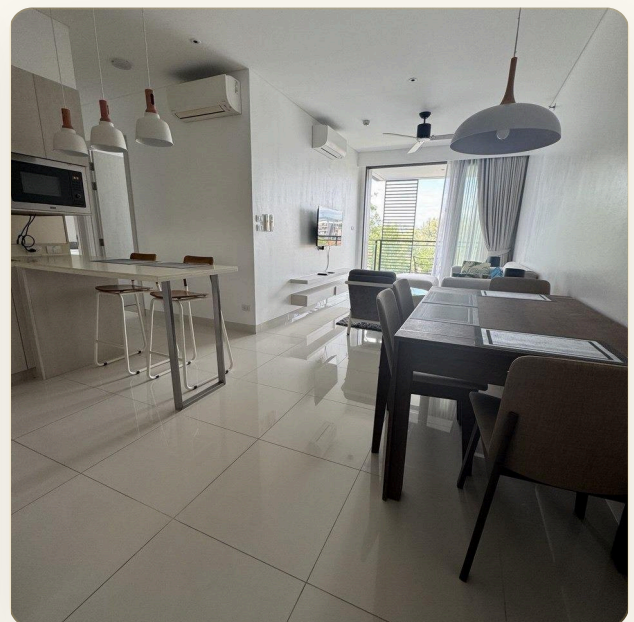

ФОТОГРАФИИ

Галерея

ГАЛЕРЕЯ