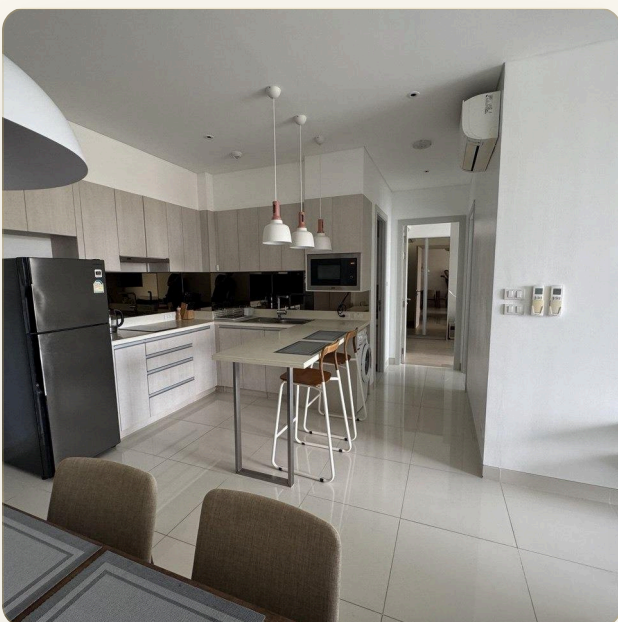

ФОТОГРАФИИ

Галерея

ГАЛЕРЕЯ