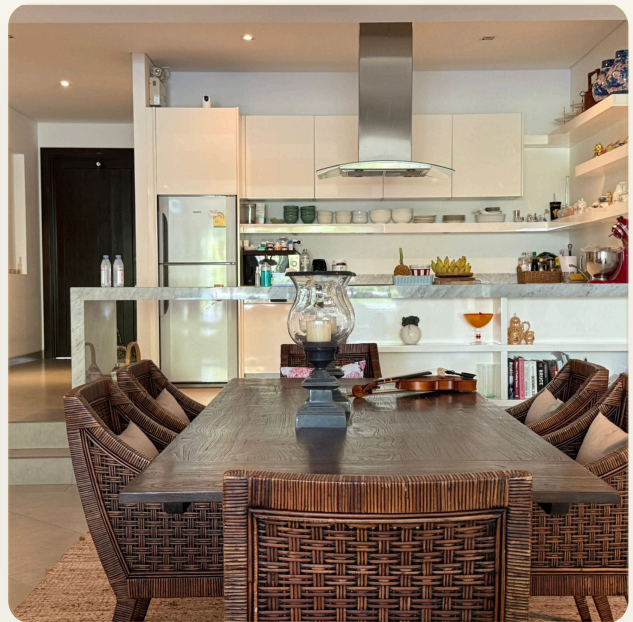

ФОТОГРАФИИ

Галерея

ГАЛЕРЕЯ