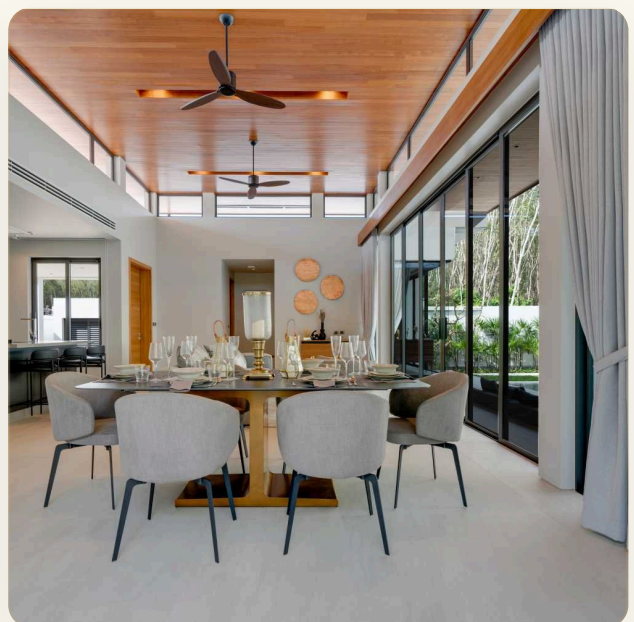

ФОТОГРАФИИ

Галерея

ГАЛЕРЕЯ