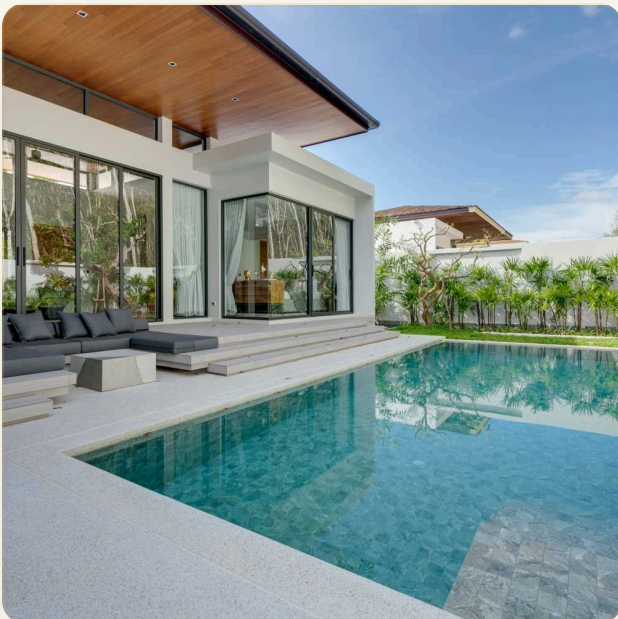

ОБ ОБЪЕКТЕ

Коротко и по делу

Откройте для себя прелесть доступной роскошной жизни с нашими современными виллами в стиле лофт. Эти потрясающие архитектурные шедевры идеально сочетаются с природой, создавая идеальное место для вашего будущего дома. Представьте себе, что у вас есть собственный частный бассейн, где вы можете расслабиться после долгого дня – это уединенный оазис всего в нескольких шагах от вашего порога. Эта красивая вилла предоставляет вам возможность наивысшего комфорта и релаксации, делая ее идеальным местом для отдыха. Находясь в удобном районе, вы также сможете легко исследовать окружающие места. Будь то отдых у великолепного частного бассейна, погружение в современный дизайн, вдохновленный лесом, или просто заслуженный перерыв, вас ждет завораживающая вилла доступной роскоши. Сделайте свою мечту о спокойном и

изысканном образе жизни реальностью Стр. 3 / 7

приобретите свой участок рая уже сегодня!

ГЛАВНЫЙ ВИД

Первое впечатление

ГАЛЕРЕЯ

ФОТОГРАФИИ

Галерея

ГАЛЕРЕЯ