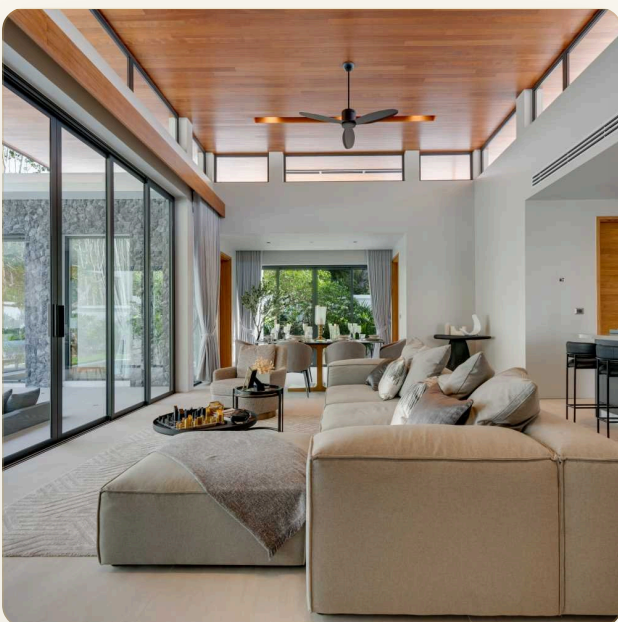

ФОТОГРАФИИ

Галерея

ГАЛЕРЕЯ