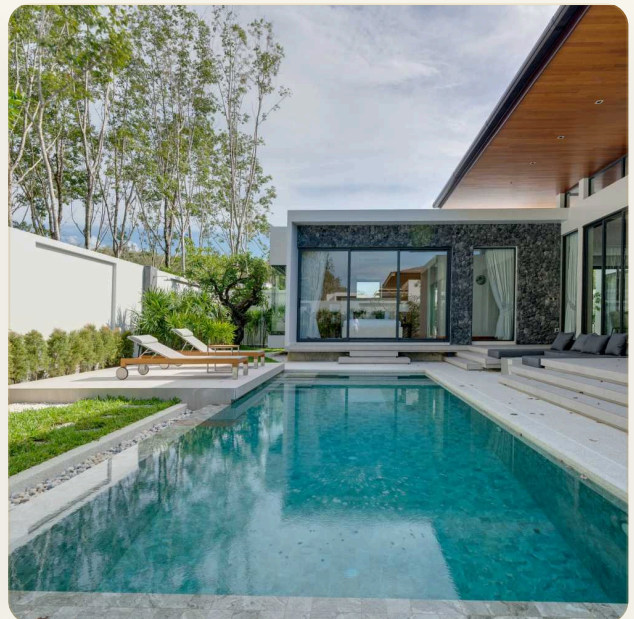

ОБ ОБЪЕКТЕ

Коротко и по делу

Откройте для себя прелесть доступной роскошной жизни с нашими современными виллами в стиле лофт. Эти потрясающие архитектурные шедевры идеально сочетаются с природой, создавая идеальное место для вашего будущего дома. Представьте себе, что у вас есть собственный частный бассейн, где вы можете расслабиться после долгого дня – это уединенный оазис всего в нескольких шагах от вашего порога. Эта красивая вилла предоставляет вам возможность наивысшего комфорта и релаксации, делая ее идеальным местом для отдыха. Находясь в удобном районе, вы также сможете легко исследовать окружающие места. Будь то отдых у великолепного частного бассейна, погружение в современный дизайн, вдохновленный лесом, или просто заслуженный перерыв, вас ждет завораживающая вилла доступной роскоши. Сделайте свою мечту о спокойном и

изысканном образе жизни реальностью Стр. 3 / 7

приобретите свой участок рая уже сегодня!

ГЛАВНЫЙ ВИД

Первое впечатление

ГАЛЕРЕЯ

ФОТОГРАФИИ

Галерея

ГАЛЕРЕЯ