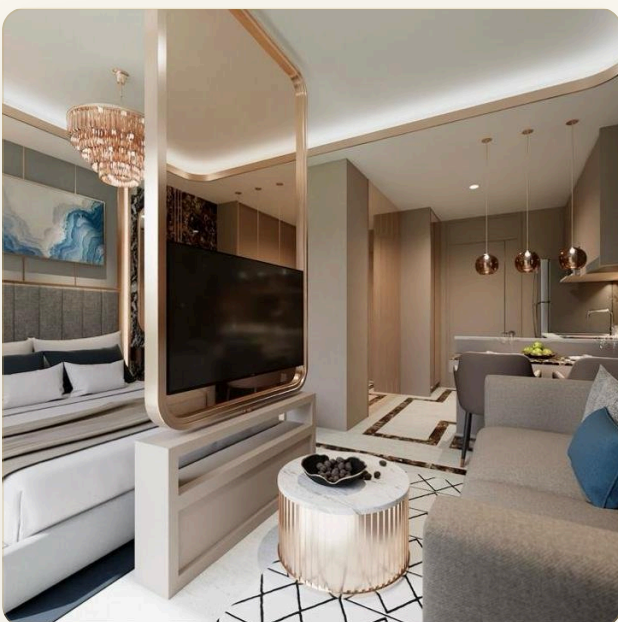

ФОТОГРАФИИ

Галерея

ГАЛЕРЕЯ