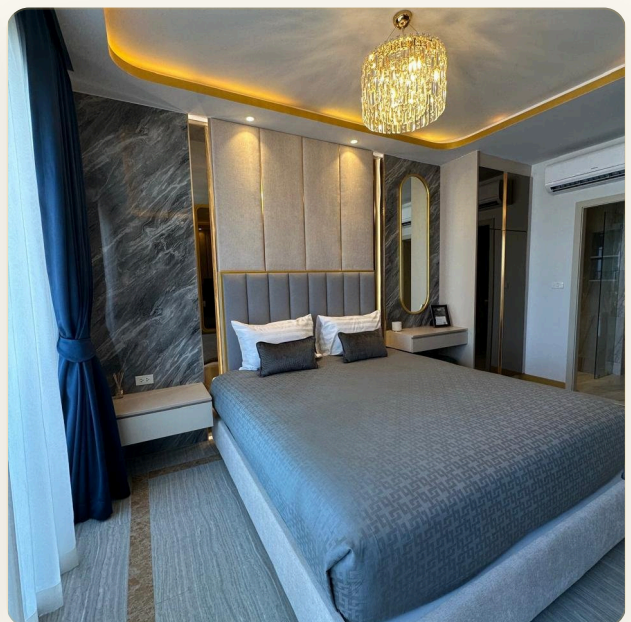

ФОТОГРАФИИ

Галерея

ГАЛЕРЕЯ