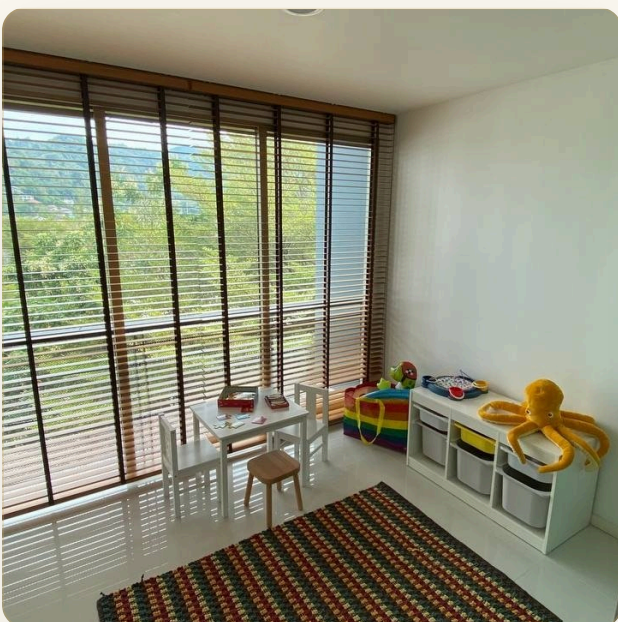

ФОТОГРАФИИ

Галерея

ГАЛЕРЕЯ