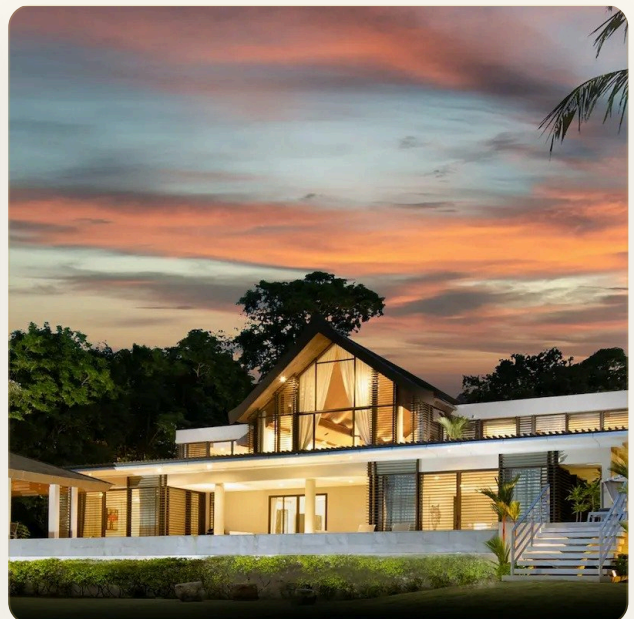

ФОТОГРАФИИ

Галерея

ГАЛЕРЕЯ