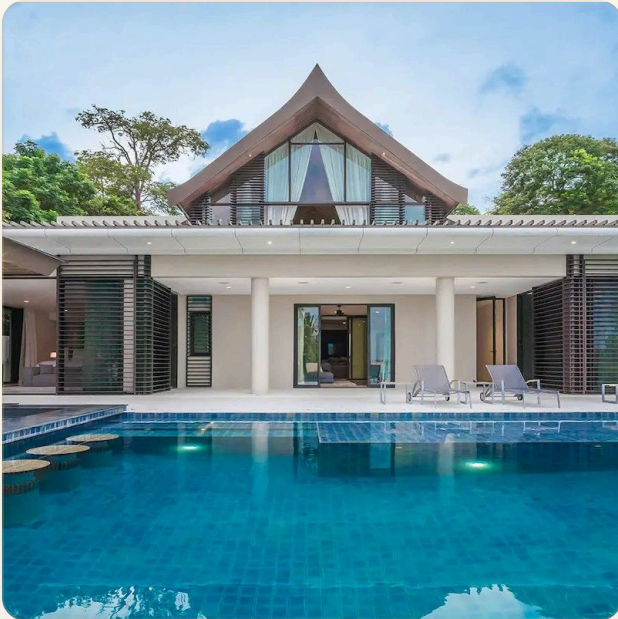

ФОТОГРАФИИ

Галерея

ГАЛЕРЕЯ