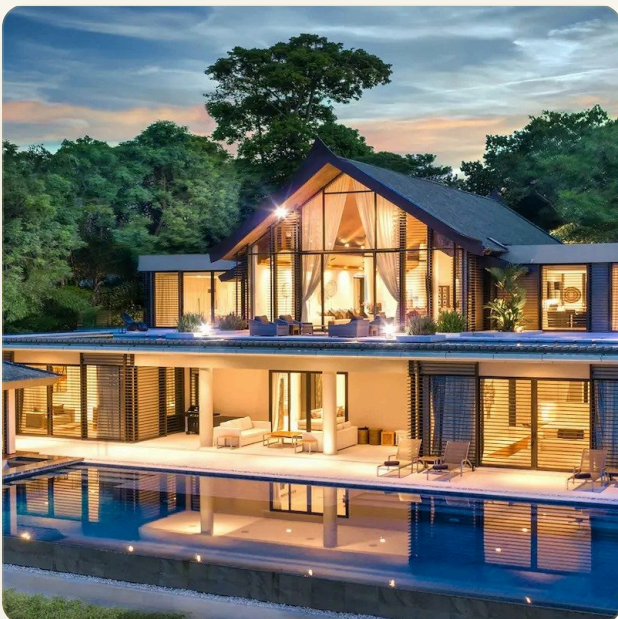

ФОТОГРАФИИ

Галерея

ГАЛЕРЕЯ