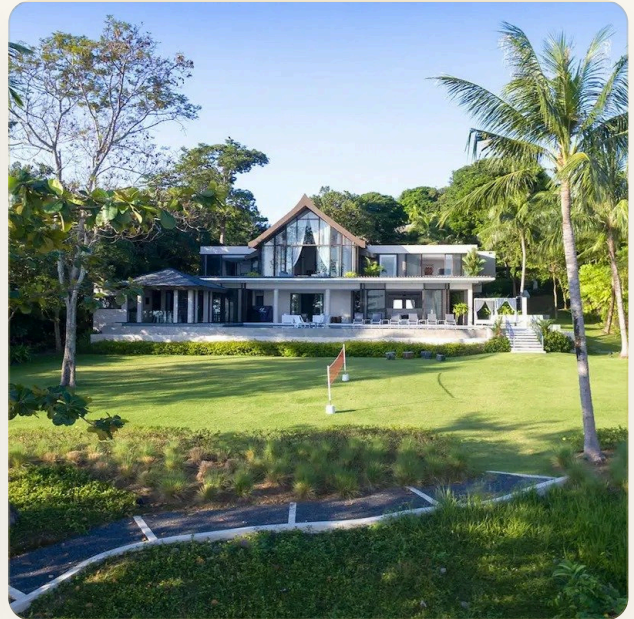

ФОТОГРАФИИ

Галерея

ГАЛЕРЕЯ