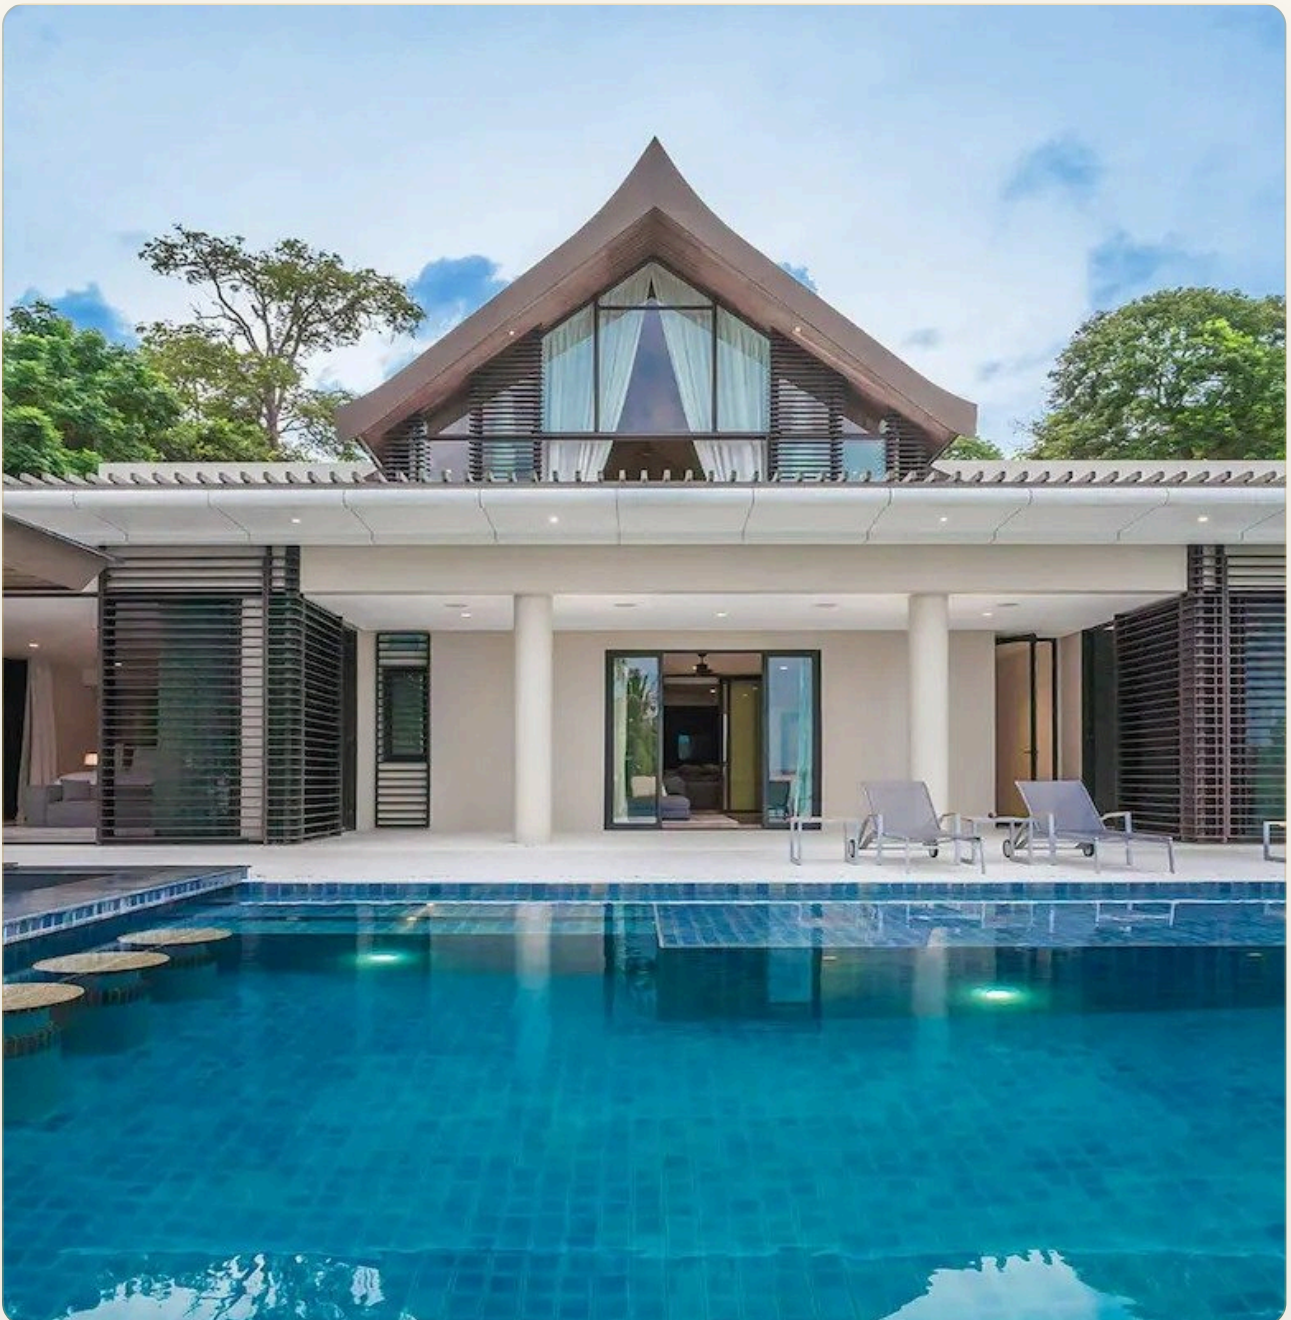

ГЛАВНЫЙ ВИД

Первое впечатление

ГАЛЕРЕЯ