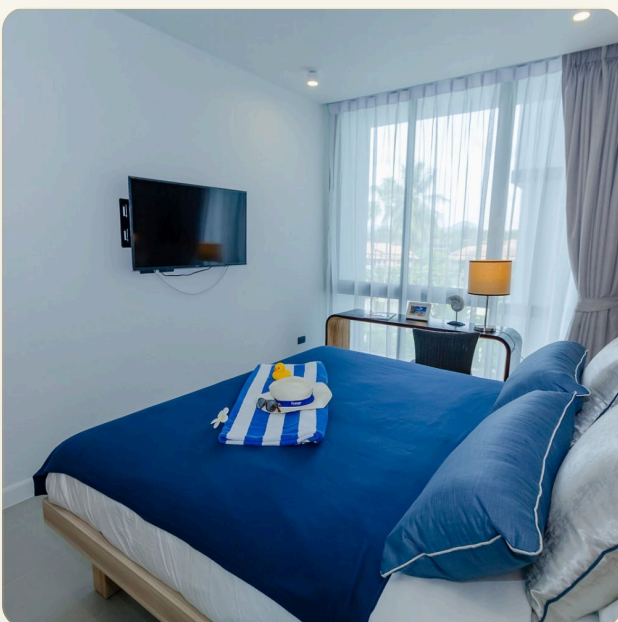

ФОТОГРАФИИ

Галерея

ГАЛЕРЕЯ