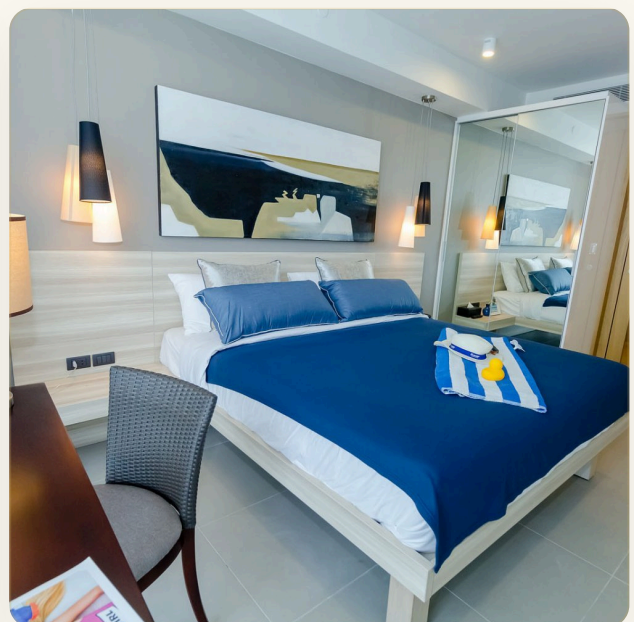

ФОТОГРАФИИ

Галерея

ГАЛЕРЕЯ