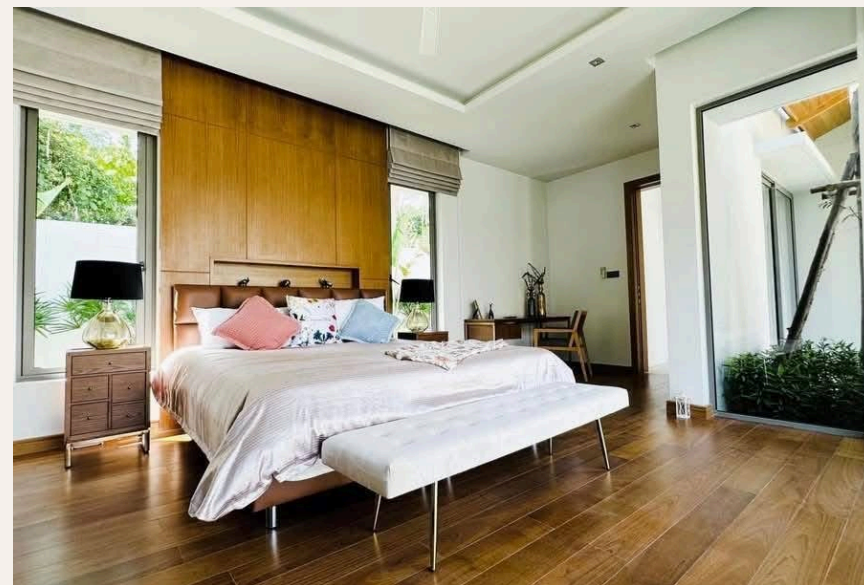

ГАЛЕРЕЯ

ГАЛЕРЕЯ

ОПИСАНИЕ ОБЪЕКТА

“Идиллически расположенное в частном районе, включающем в себя 58 уникальных современных тропических вилл с 2, 3 и 4 спальнями, и расположенных на участке в 1...”

Anchan Flora - великолепное уединенное место для отдыха среди великолепной природы, которое идеально сочетает в себе роскошь и уют. Идиллически расположенное в частном районе, включающем в себя 58 уникальных современных тропических вилл с 2, 3 и 4

спальнями, и расположенных на участке в 19 рай (40 000 кв.

м.), с полностью удобным жилым пространством от 328 до 540 кв. м.

Окруженное престижным сообществом, оно находится в Новом Районе Роскошных Жилых Комплексов и легко добраться до пляжей Бангтао и Лаян.