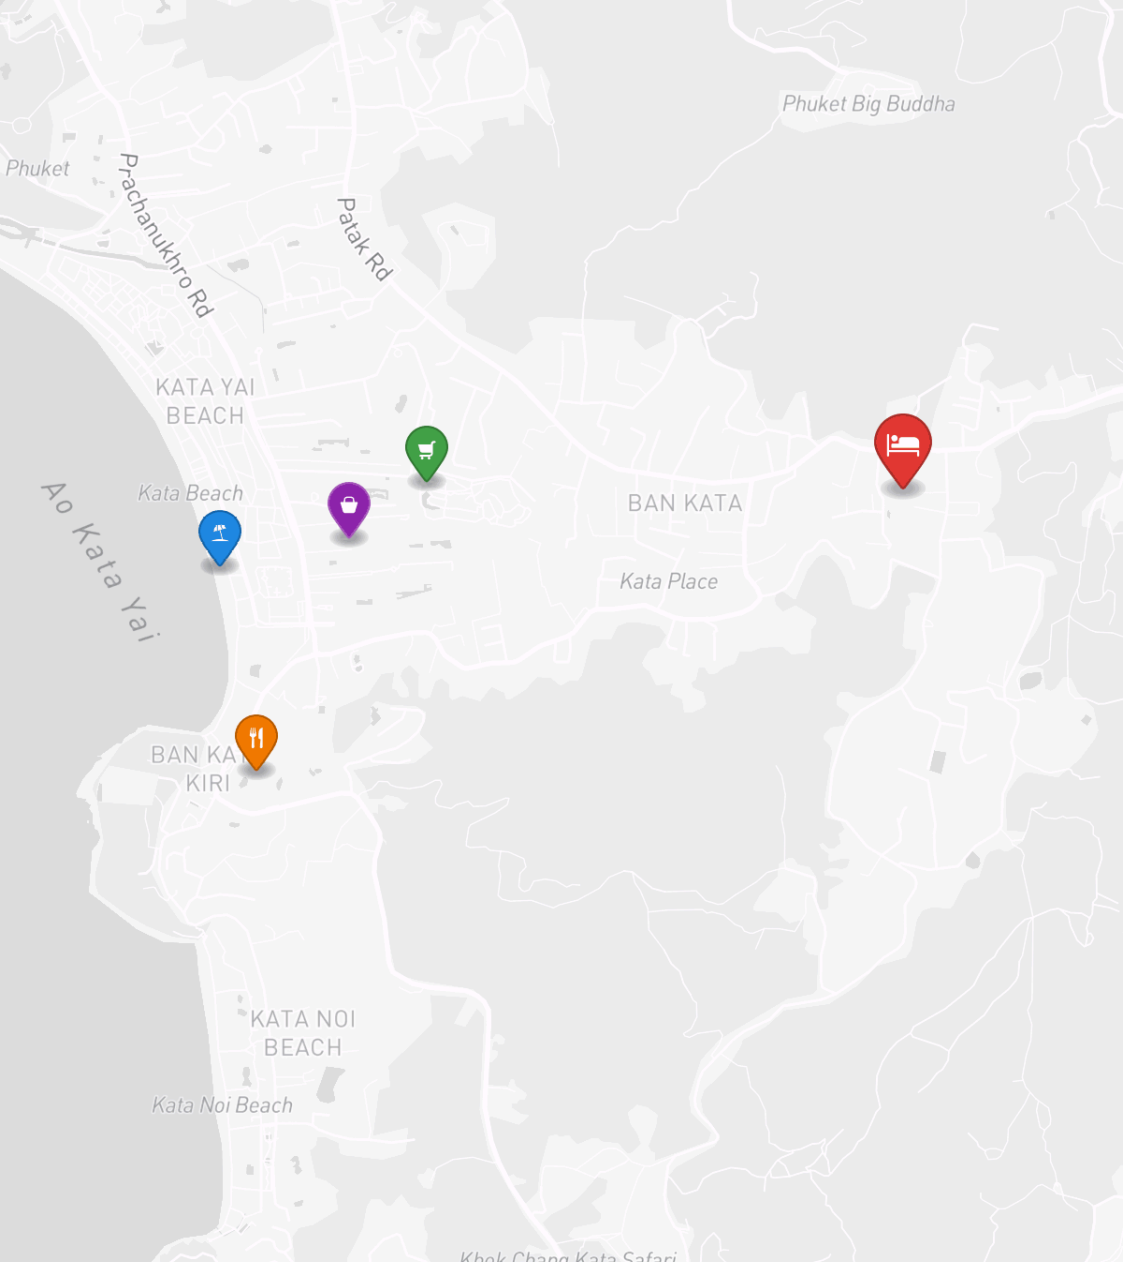

## ОПИСАНИЕ ОБЪЕКТА

*“Гости могут насладиться инфинити-бассейном с видом на океан и пляж Ката.”*

Вилла Мото — это роскошная современная вилла, расположенная на холме Ката в Пхукете, Таиланд. Она предлагает пять спален, каждая из которых оснащена собственной ванной комнатой. Гости могут насладиться инфинити-бассейном с видом на океан и пляж Ката. Вилла оснащена полностью оборудованной западной кухней, итальянскими плиточными полами и ванными комнатами. Из виллы открывается вид на море через инфинити-бассейн, имеются просторные балконы и терраса на крыше с небольшим бассейном.

## РАСПОЛОЖЕНИЕ

Ката — популярный район для семейного отдыха с отличными пляжами и расслабленной атмосферой.

- 6700 М ДО ПЛЯЖ
- 5 МИН ДО КАРОН
- 25 МИН ДО CENTRAL PHUKET

- **Пляж:** Пляж Ката
- **Шопинг:** Kata Shopping
- **Рестораны:** The Boathouse
- **Супермаркет:** Tops Daily Kata