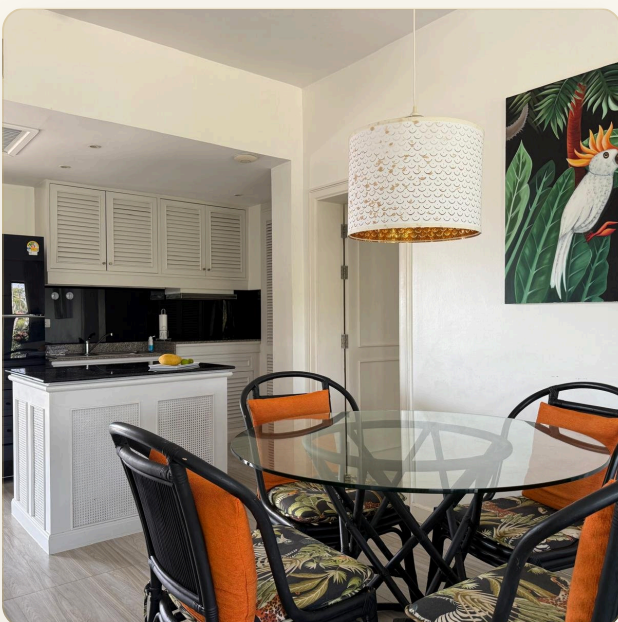

ФОТОГРАФИИ

Галерея

ГАЛЕРЕЯ