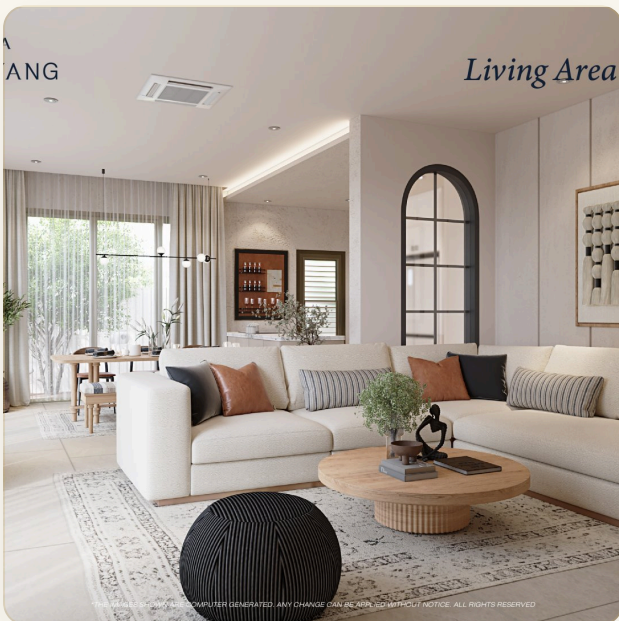

ФОТОГРАФИИ

Галерея

ГАЛЕРЕЯ