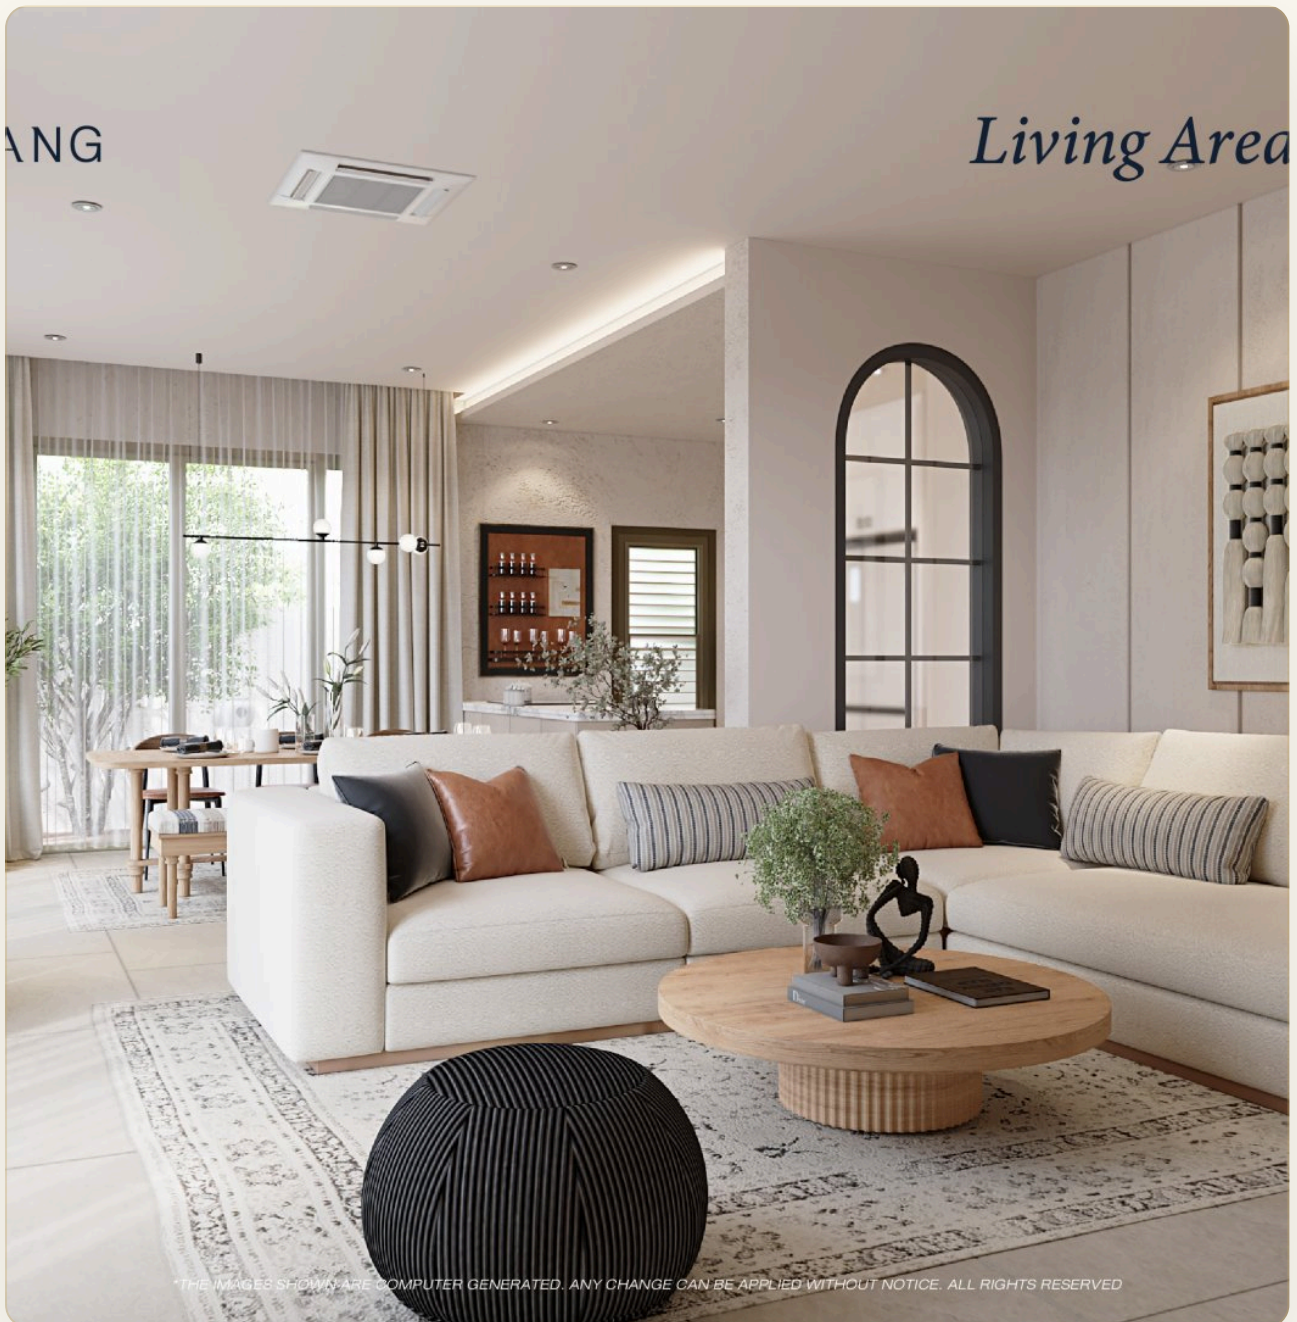

ГЛАВНЫЙ ВИД

Первое впечатление

ГАЛЕРЕЯ