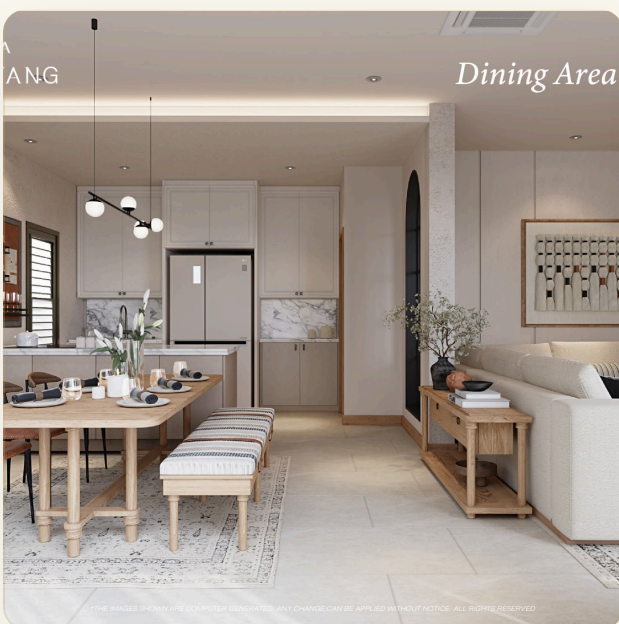

ФОТОГРАФИИ

Галерея

ГАЛЕРЕЯ