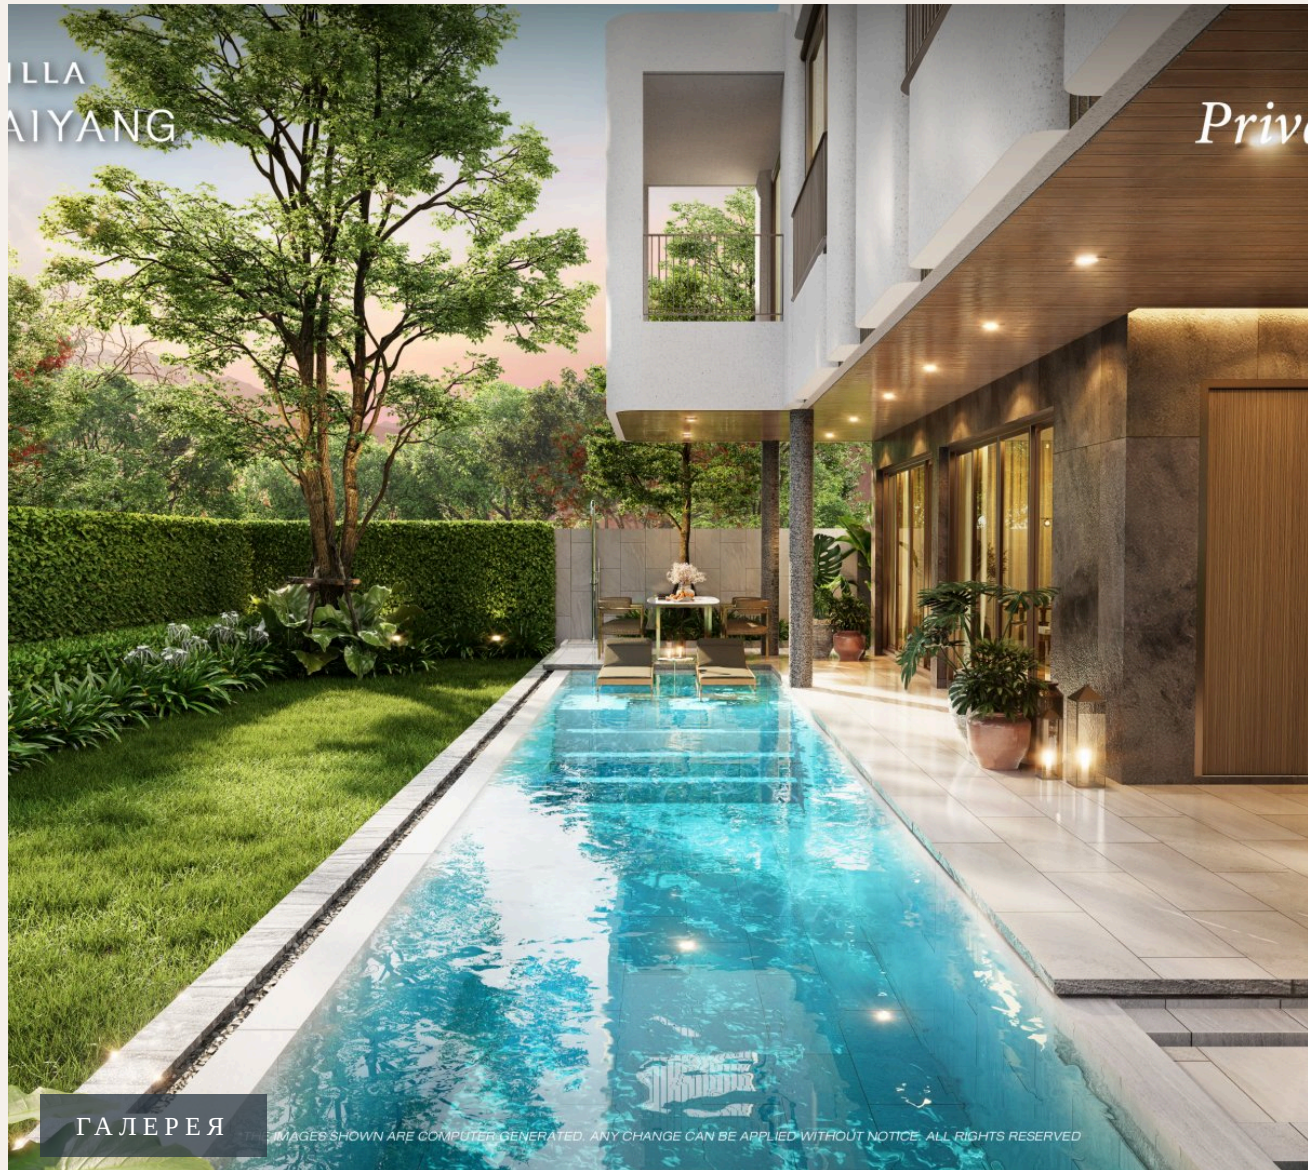

VILLA
NAIYANG

Private

ГАЛЕРЕЯ

IMAGES SHOWN ARE COMPUTER GENERATED. ANY CHANGE CAN BE APPLIED WITHOUT NOTICE. ALL RIGHTS RESERVED