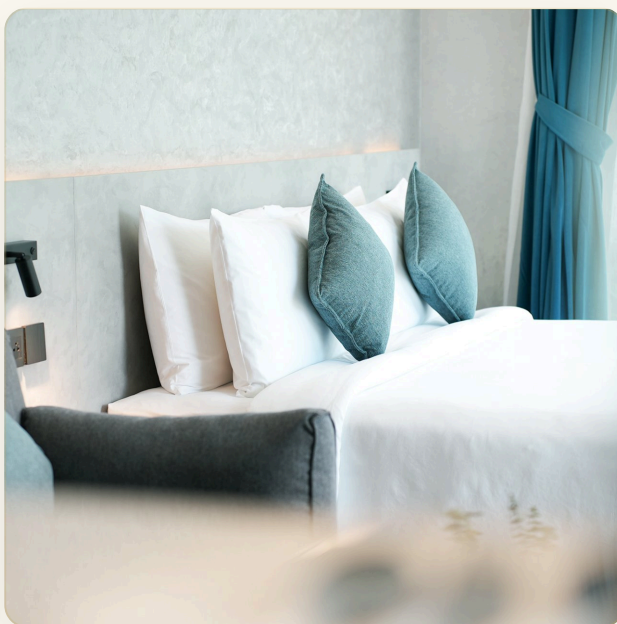

ФОТОГРАФИИ

Галерея

ГАЛЕРЕЯ