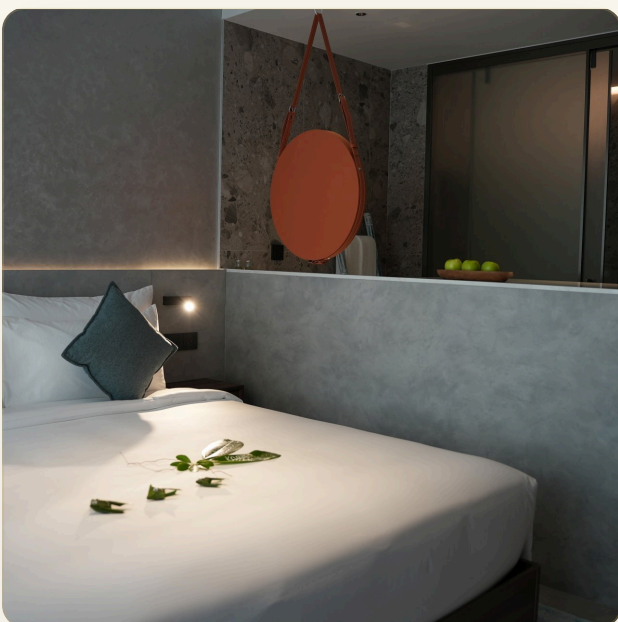

ФОТОГРАФИИ

Галерея

ГАЛЕРЕЯ