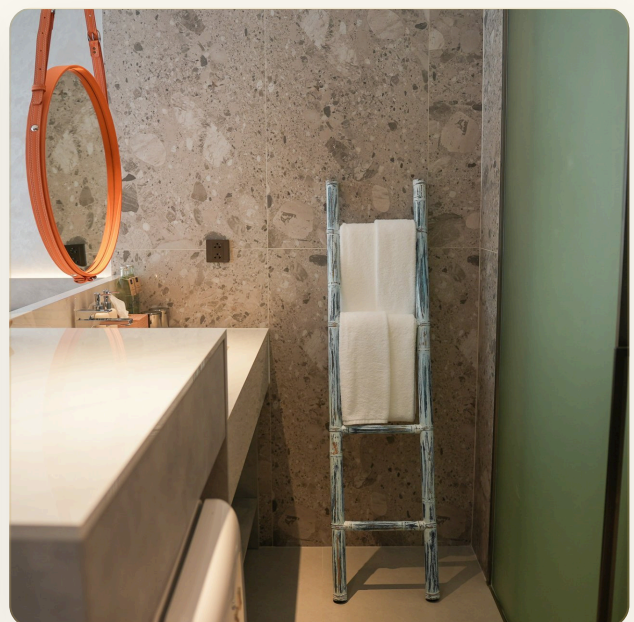

ФОТОГРАФИИ

Галерея

ГАЛЕРЕЯ