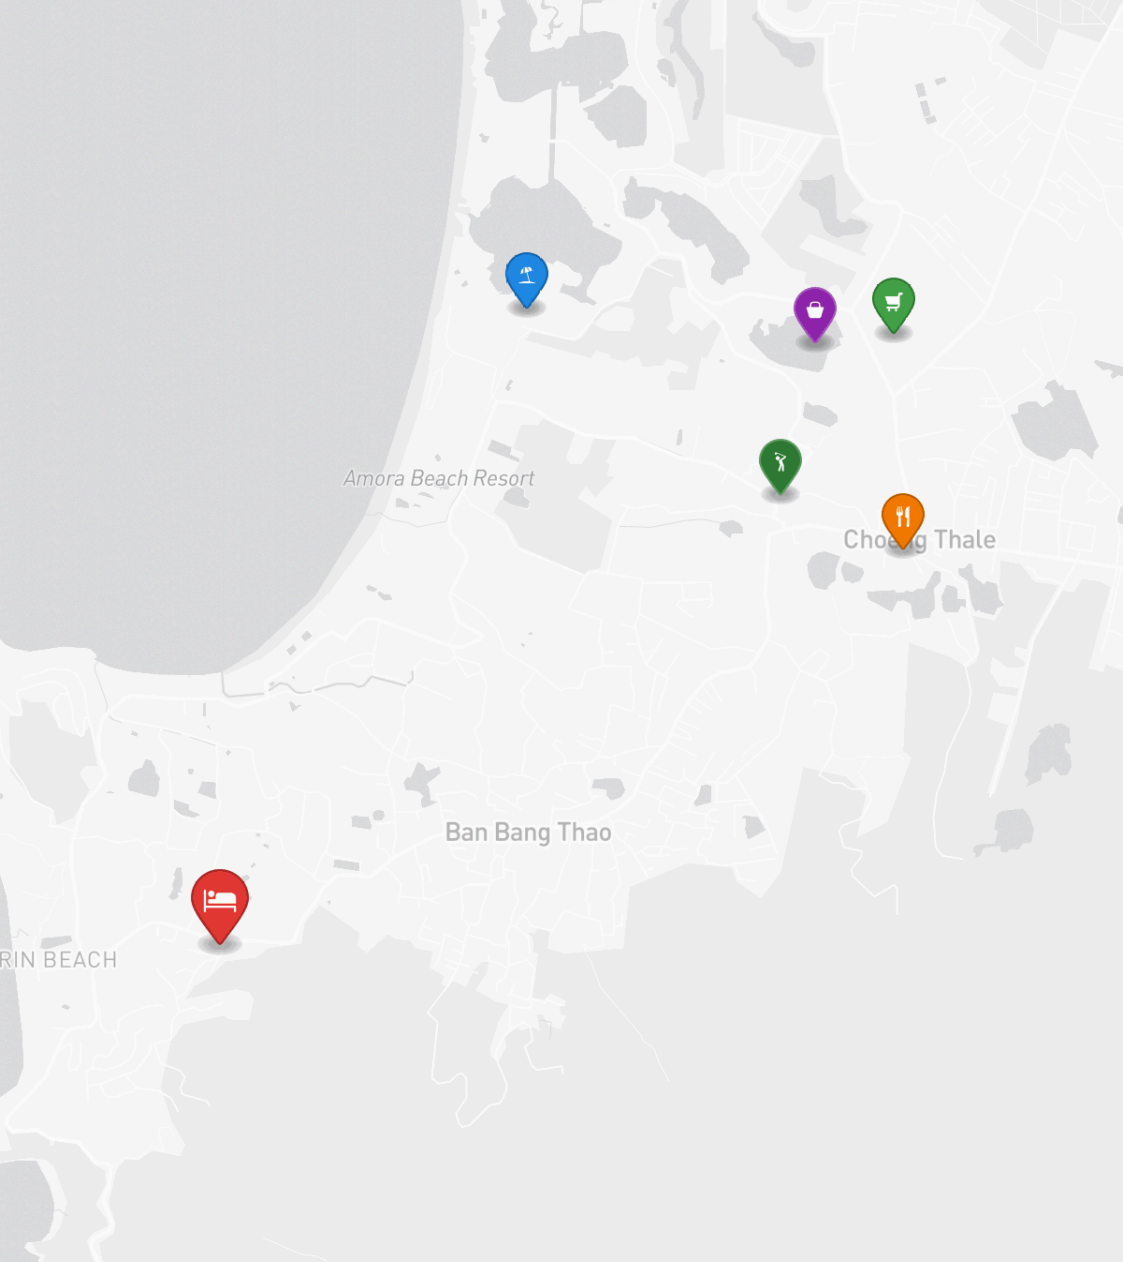

РАСПОЛОЖЕНИЕ

Банг Тао — престижный район на западном побережье Пхукета, известный люкс-курортами, ресторанами и комплексом Лагуна.

- 50 М ДО ПЛЯЖ
- 5 МИН ДО BOAT AVENUE
- 5 МИН ДО ЛАГУНА

- **Пляж:** Пляж Банг Тао
- **Шопинг:** Boat Avenue
- **Супермаркет:** Villa Market
- **Рестораны:** Catch Beach Club
- **Гольф:** Laguna Golf