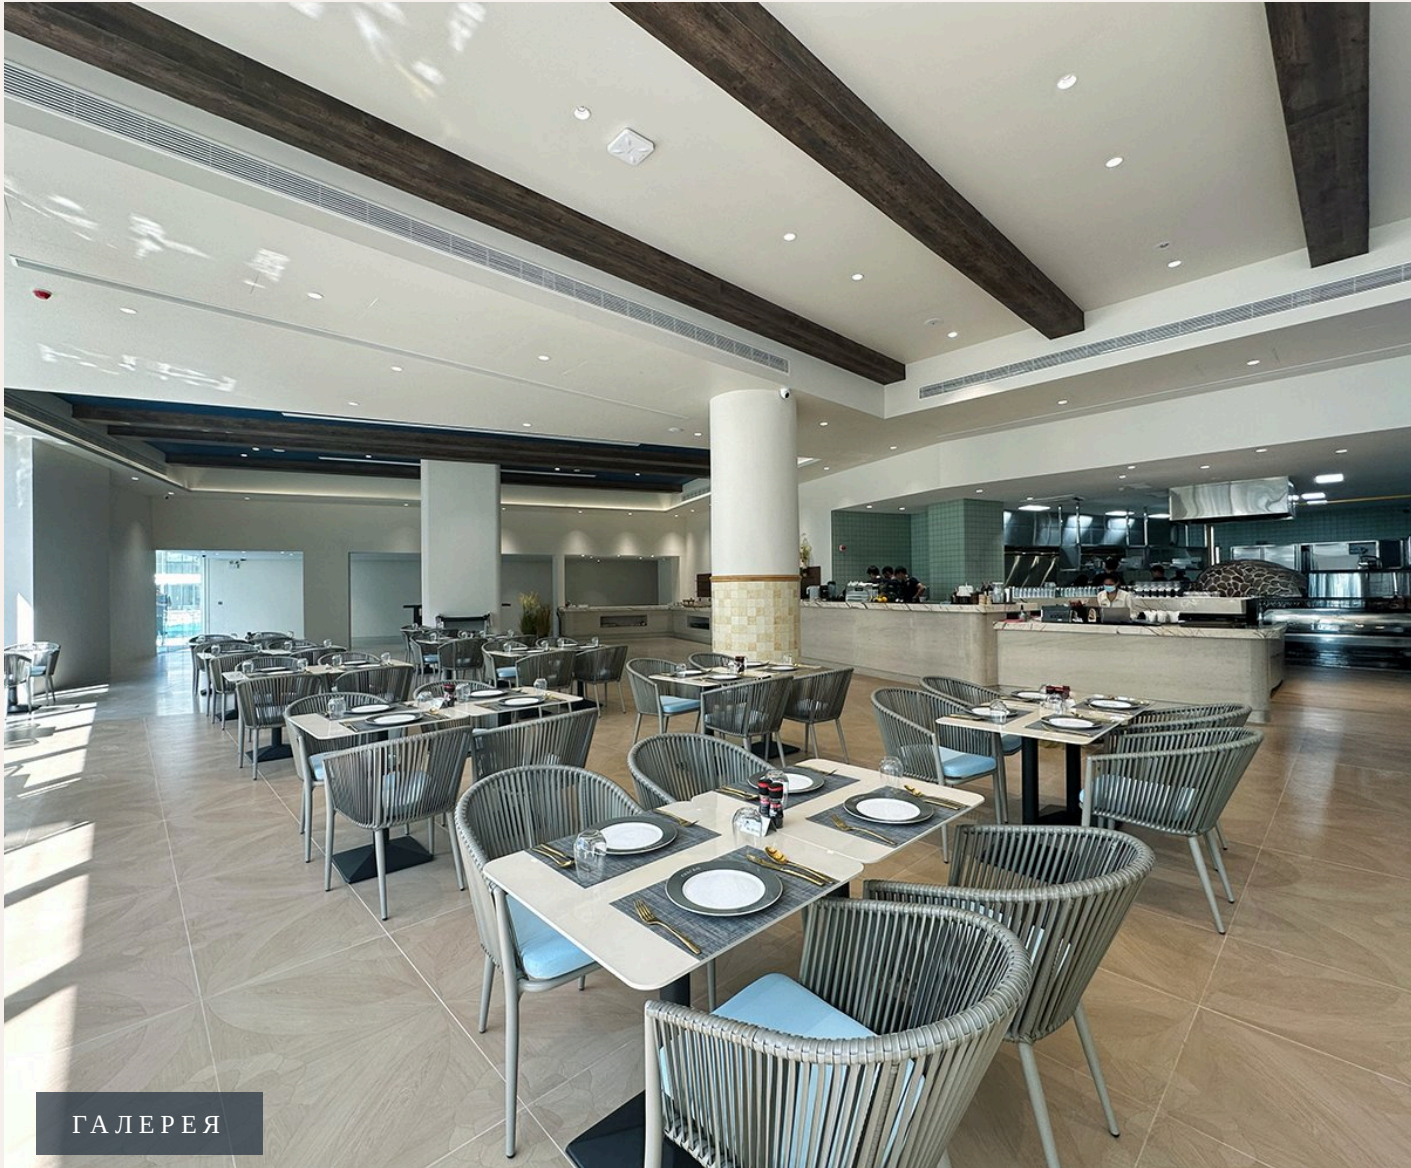

BANG TAO, PHUKET · THAILAND

Стильные апартаменты в строящемся кондоминиуме на первой линии
пляжа Бангтао

ОБЗОР ОБЪЕКТА

-1-комн. апартаменты · Bang Tao, Phuket

 -1 СПАЛЕН

 1 ВАННЫХ

 30 КВ.М

Deluxe Room в Kora Beach Resort Phuket — это элегантный номер площадью 30 м², рассчитанный на размещение до двух гостей. Номер оснащён одной кроватью размера «queen-size» или двумя односпальными кр...

ГАЛЕРЕЯ

ОПИСАНИЕ ОБЪЕКТА

“Номер оснащён одной кроватью размера «queen-size» или двумя односпальными кроватями и предлагает вид на сад.”

Deluxe Room в Kora Beach Resort Phuket — это элегантный номер площадью 30 м², рассчитанный на размещение до двух гостей. Номер оснащён одной кроватью размера «queen-size» или двумя односпальными кроватями и предлагает вид на сад. Основные особенности номера: Просторный балкон: идеальное место для отдыха и наслаждения окружающей природой. Современные удобства: включая бесплатный Wi-Fi, мини-холодильник, кабельное телевидение и круглосуточное обслуживание номеров. Отдельная зона отдыха: обеспечивает дополнительный комфорт и уют. Kora Beach Resort Phuket — это роскошный курорт, расположенный на побережье пляжа Лаян, предлагающий разнообразные элегантные номера и люксы с потрясающими видами. В их числе — Two Bedroom Grand Suite площадью 80 м², рассчитанный на размещение до 5 гостей и предоставляющий вид на море. Kora Beach Resort Phuket — это роскошный пятизвездочный курорт, расположенный на западном побережье Пхукета, прямо на берегу пляжа Лаян.