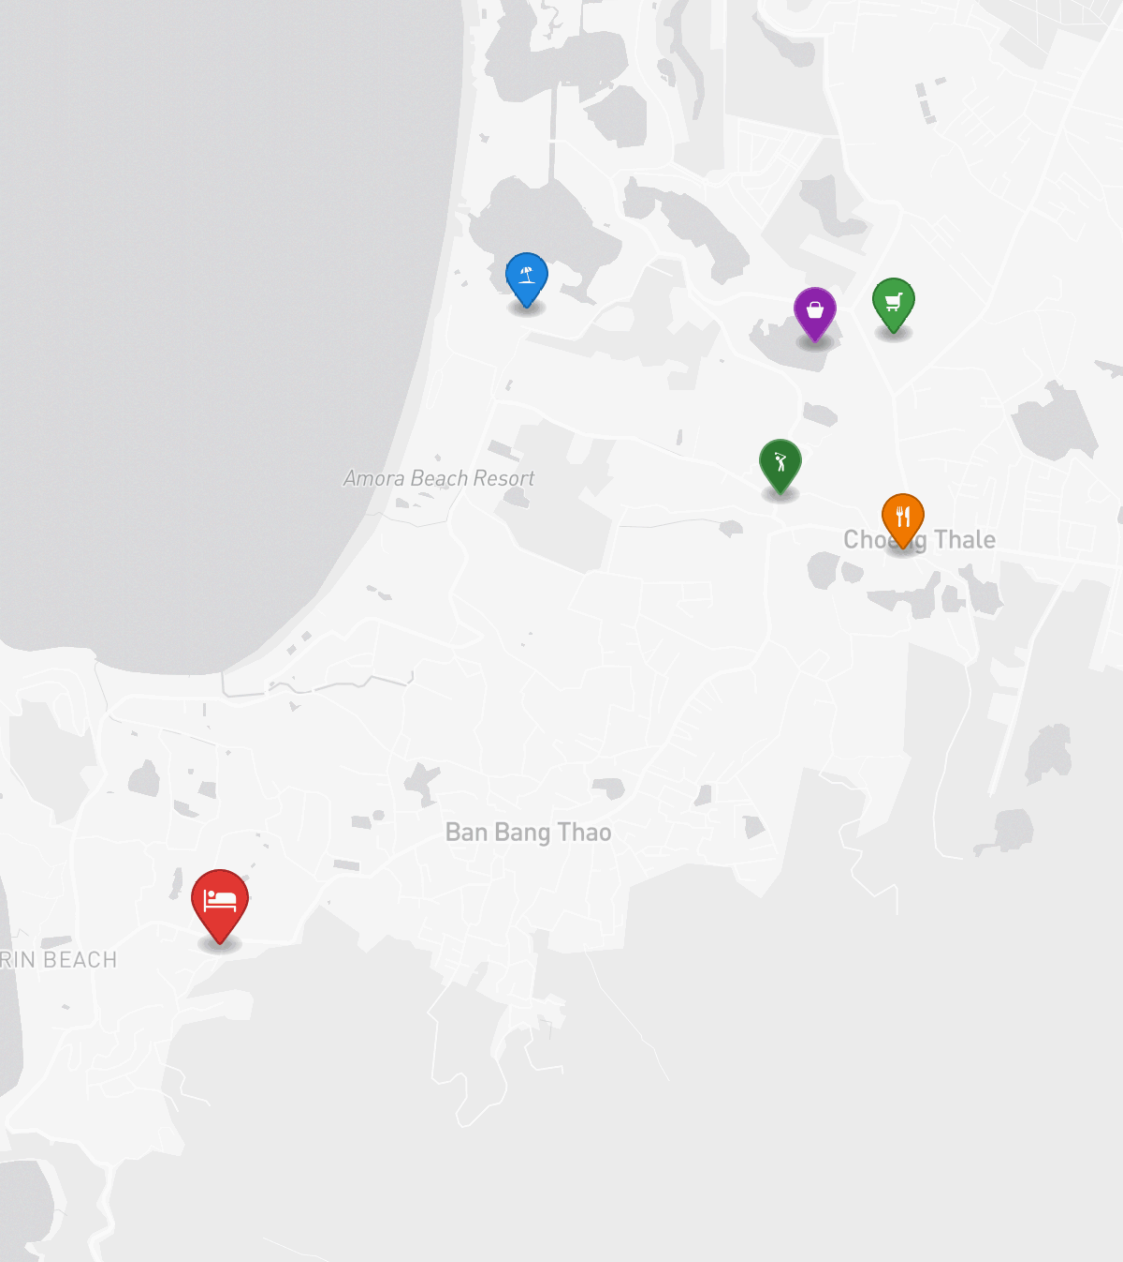

ГАЛЕРЕЯ

ОПИСАНИЕ ОБЪЕКТА

“Номер оснащён одной кроватью размера «queen-size» или двумя односпальными кроватями и предлагает вид на сад.”

Deluxe Room в Kora Beach Resort Phuket — это элегантный номер площадью 30 м², рассчитанный на размещение до двух гостей. Номер оснащён одной кроватью размера «queen-size» или двумя односпальными кроватями и предлагает вид на сад. Основные особенности номера: Просторный балкон: идеальное место для отдыха и наслаждения окружающей природой. Современные удобства: включая бесплатный Wi-Fi, мини-холодильник, кабельное телевидение и круглосуточное обслуживание номеров. Отдельная зона отдыха: обеспечивает дополнительный комфорт и уют. Kora Beach Resort Phuket — это роскошный курорт, расположенный на побережье пляжа Лаян, предлагающий разнообразные элегантные номера и люксы с потрясающими видами. В их числе — Two Bedroom Grand Suite площадью 80 м², рассчитанный на размещение до 5 гостей и предоставляющий вид на море. Kora Beach Resort Phuket — это роскошный пятизвездочный курорт, расположенный на западном побережье Пхукета, прямо на берегу пляжа Лаян.

РАСПОЛОЖЕНИЕ

Банг Тао — престижный район на западном побережье Пхукета, известный люкс-курортами, ресторанами и комплексом Лагуна.

- 50 М ДО ПЛЯЖ
- 5 МИН ДО BOAT AVENUE
- 5 МИН ДО ЛАГУНА

- **Пляж:** Пляж Банг Тао
- **Шопинг:** Boat Avenue
- **Супермаркет:** Villa Market
- **Рестораны:** Catch Beach Club
- **Гольф:** Laguna Golf