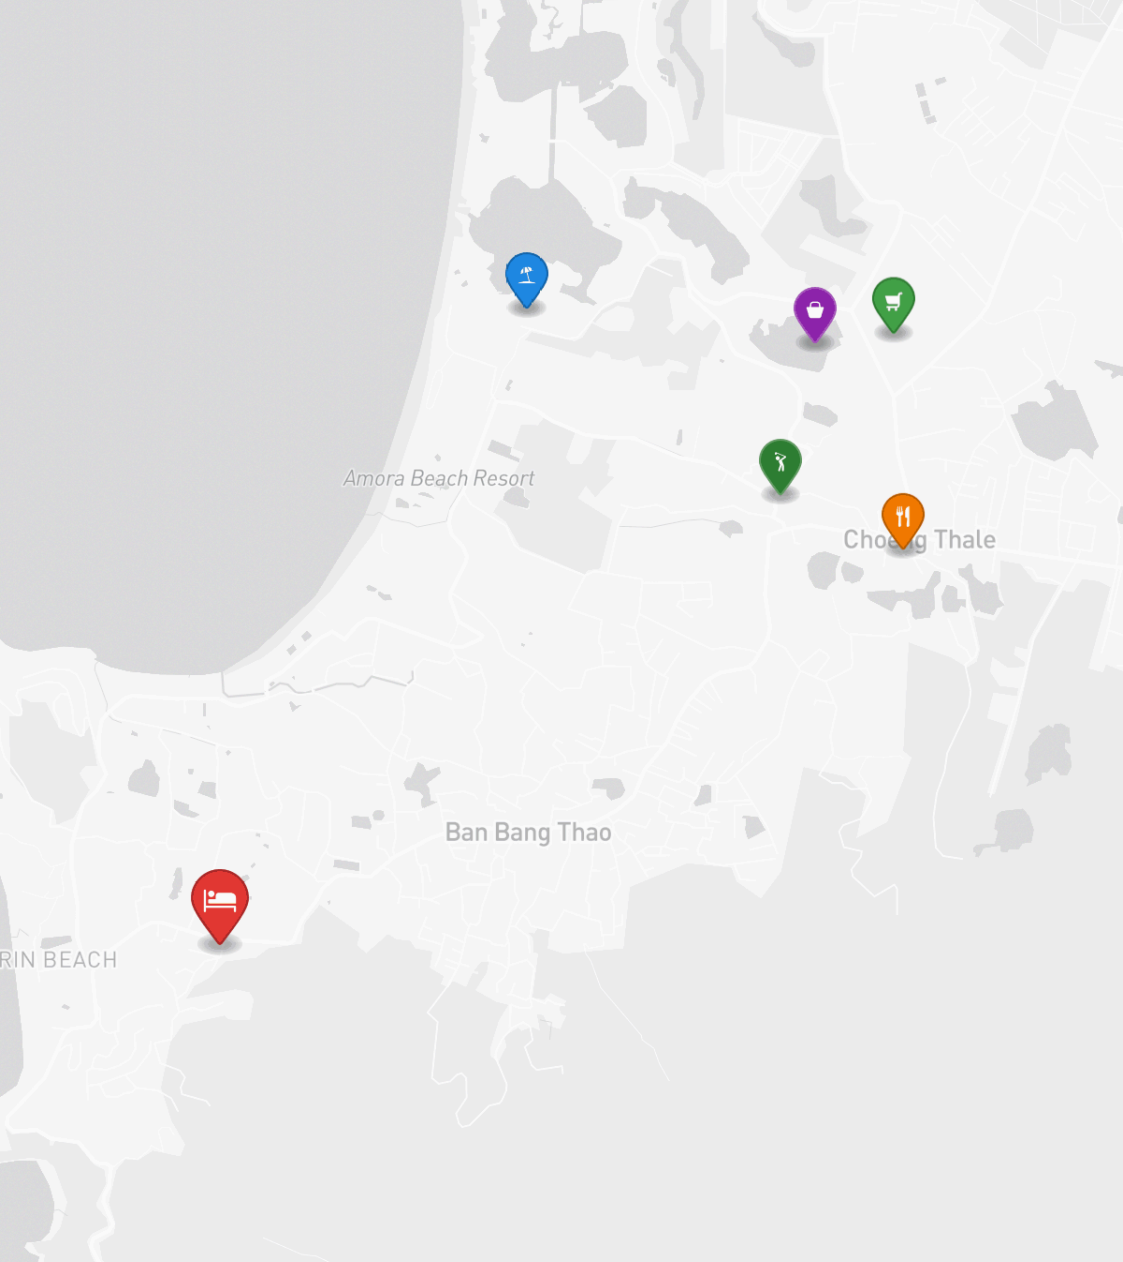

ГАЛЕРЕЯ

ГАЛЕРЕЯ

## РАСПОЛОЖЕНИЕ

Банг Тао — престижный район на западном побережье Пхукета, известный люкс-курортами, ресторанами и комплексом Лагуна.

- 50 М ДО ПЛЯЖ
- 5 МИН ДО BOAT AVENUE
- 5 МИН ДО ЛАГУНА

- **Пляж:** Пляж Банг Тао
- **Шопинг:** Boat Avenue
- **Супермаркет:** Villa Market
- **Рестораны:** Catch Beach Club
- **Гольф:** Laguna Golf