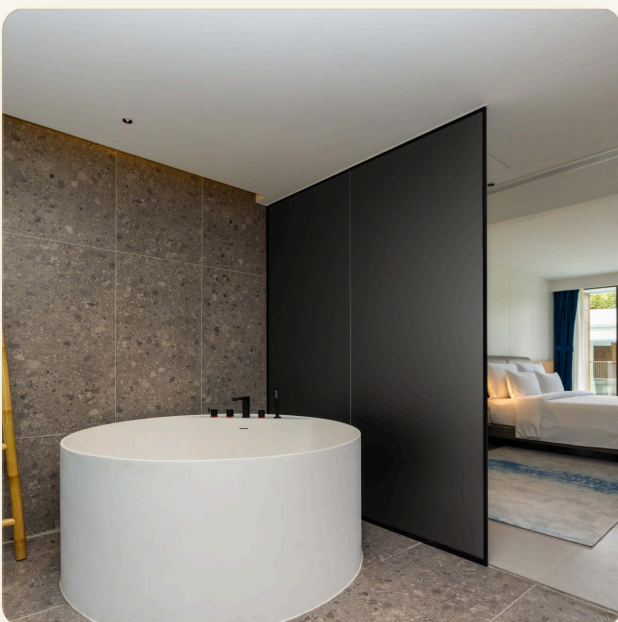

ФОТОГРАФИИ

Галерея

ГАЛЕРЕЯ