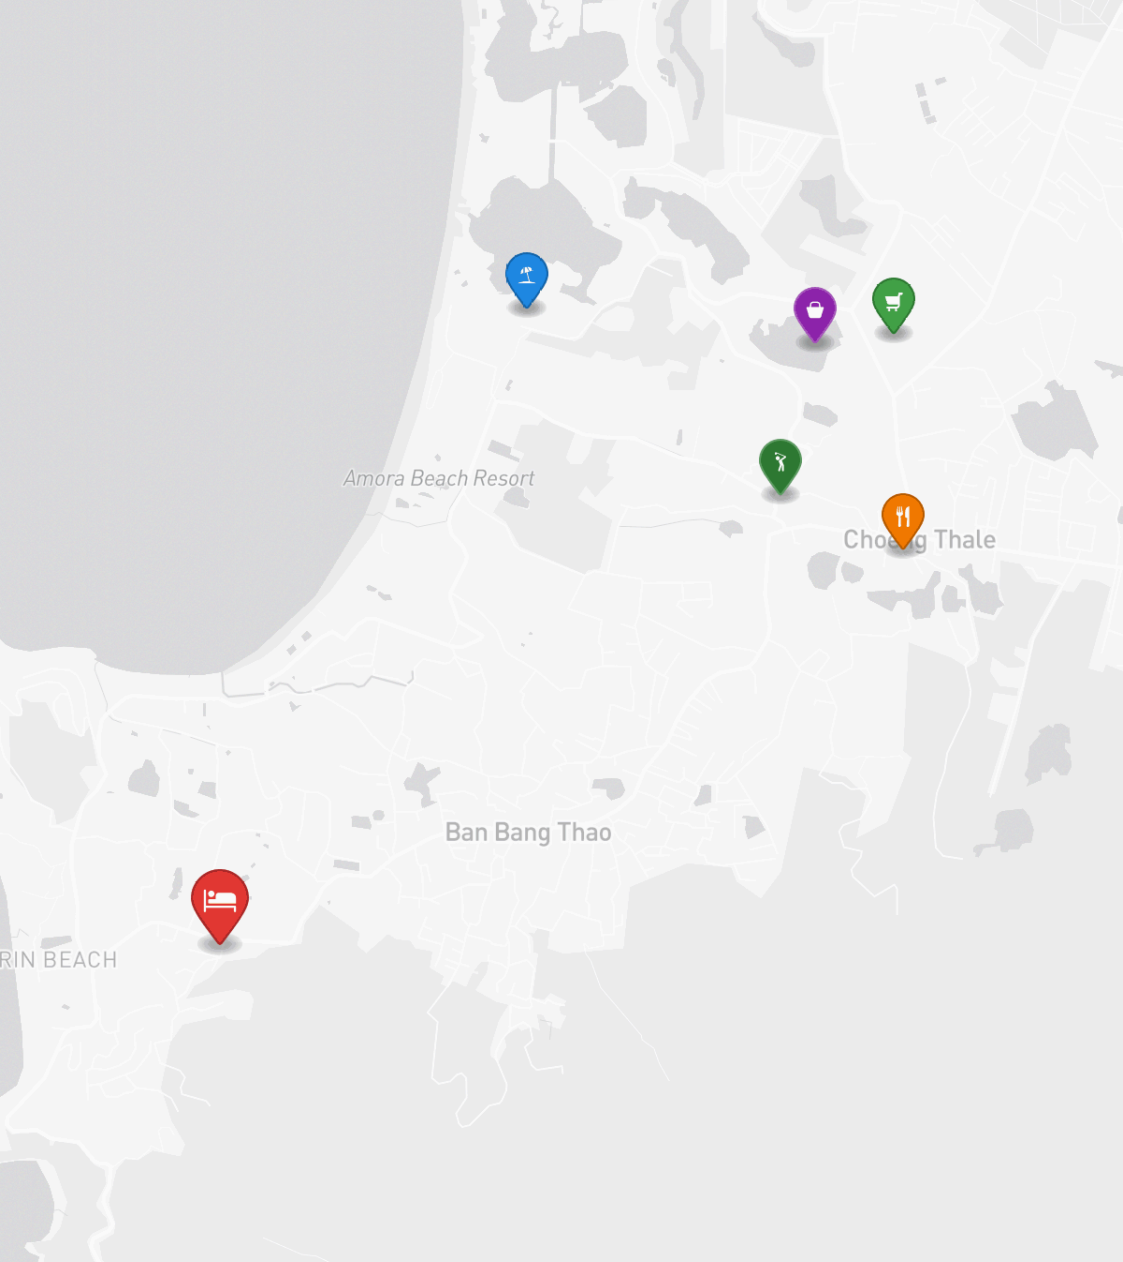

РАСПОЛОЖЕНИЕ

Банг Тао — престижный район на западном побережье Пхукета, известный люкс-курортами, ресторанами и комплексом Лагуна.

- 50 М ДО ПЛЯЖ
- 5 МИН ДО BOAT AVENUE
- 5 МИН ДО ЛАГУНА

- **Пляж:** Пляж Банг Тао
- **Шопинг:** Boat Avenue
- **Супермаркет:** Villa Market
- **Рестораны:** Catch Beach Club
- **Гольф:** Laguna Golf