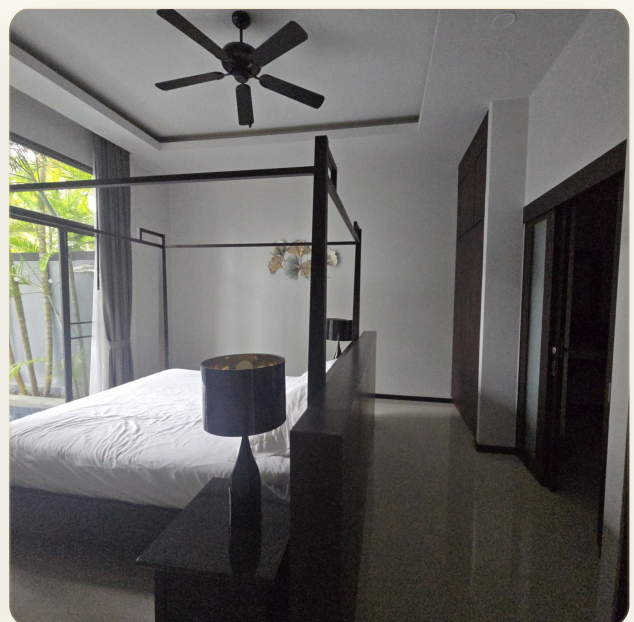

ФОТОГРАФИИ

Галерея

ГАЛЕРЕЯ