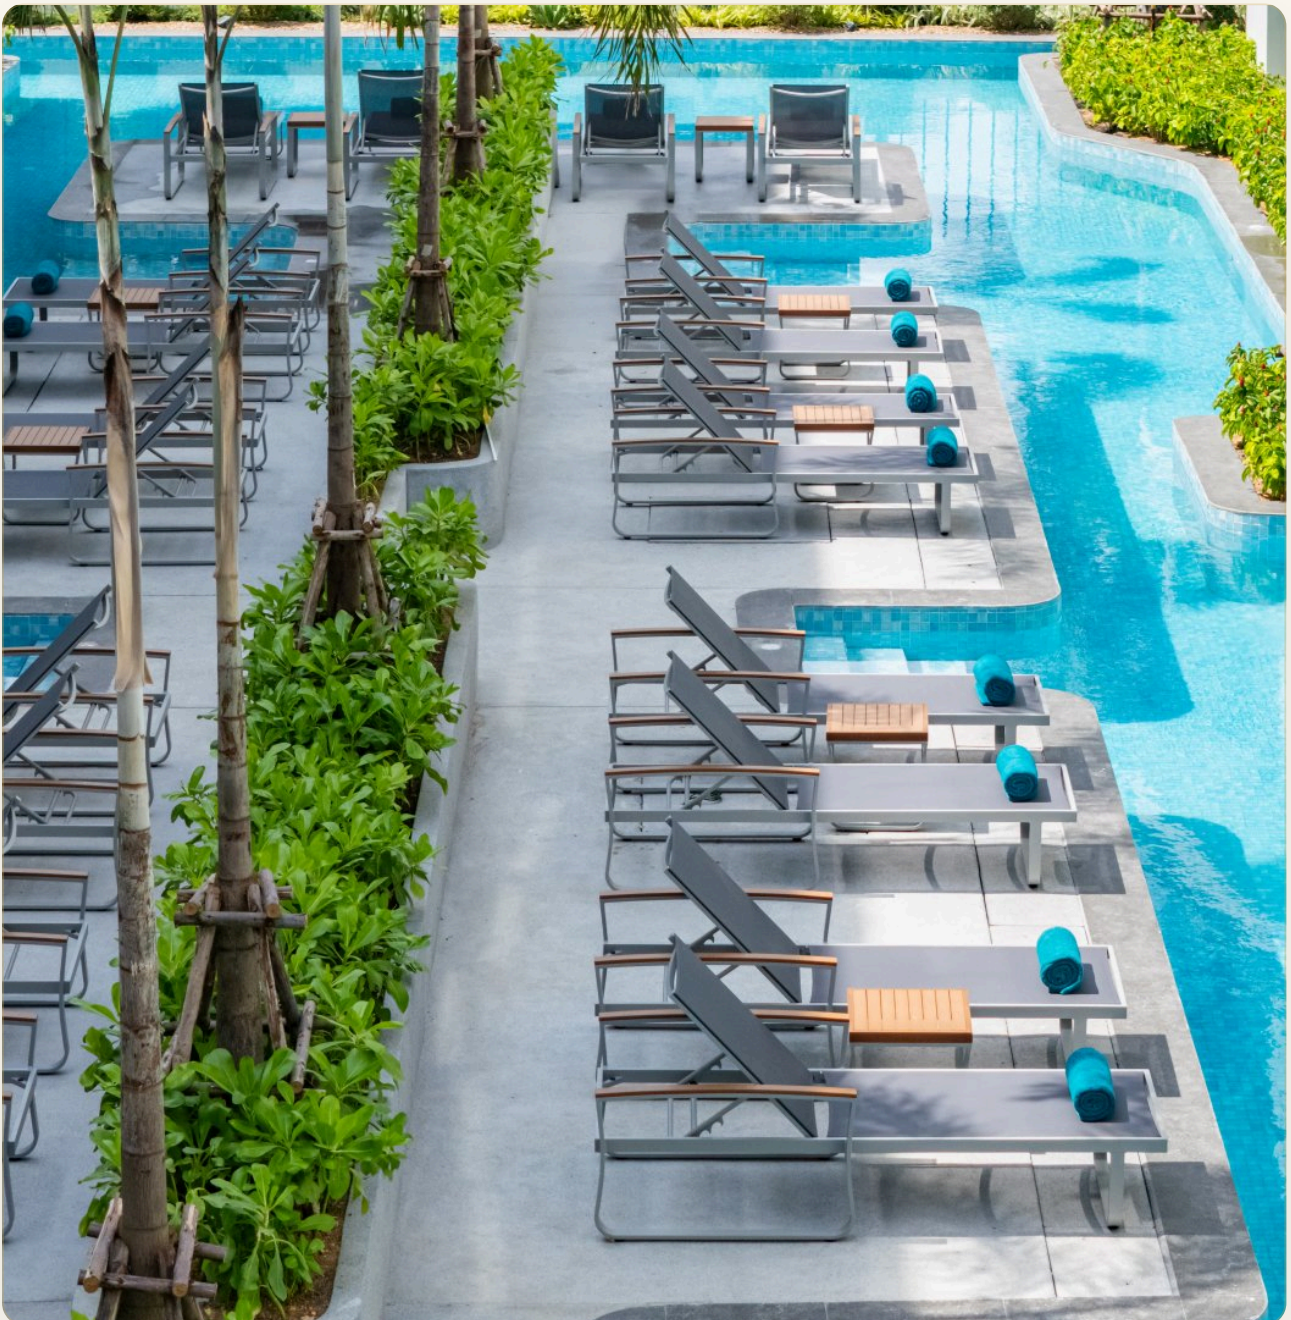

ГЛАВНЫЙ ВИД

Первое впечатление

ГАЛЕРЕЯ