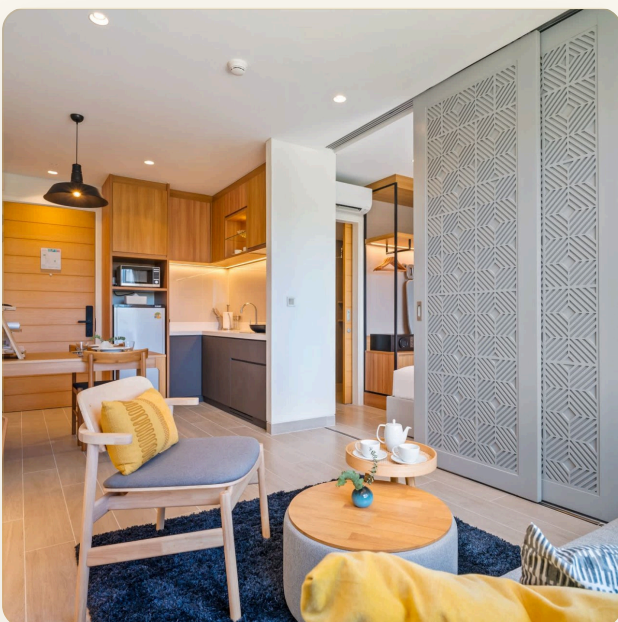

ФОТОГРАФИИ

Галерея

ГАЛЕРЕЯ