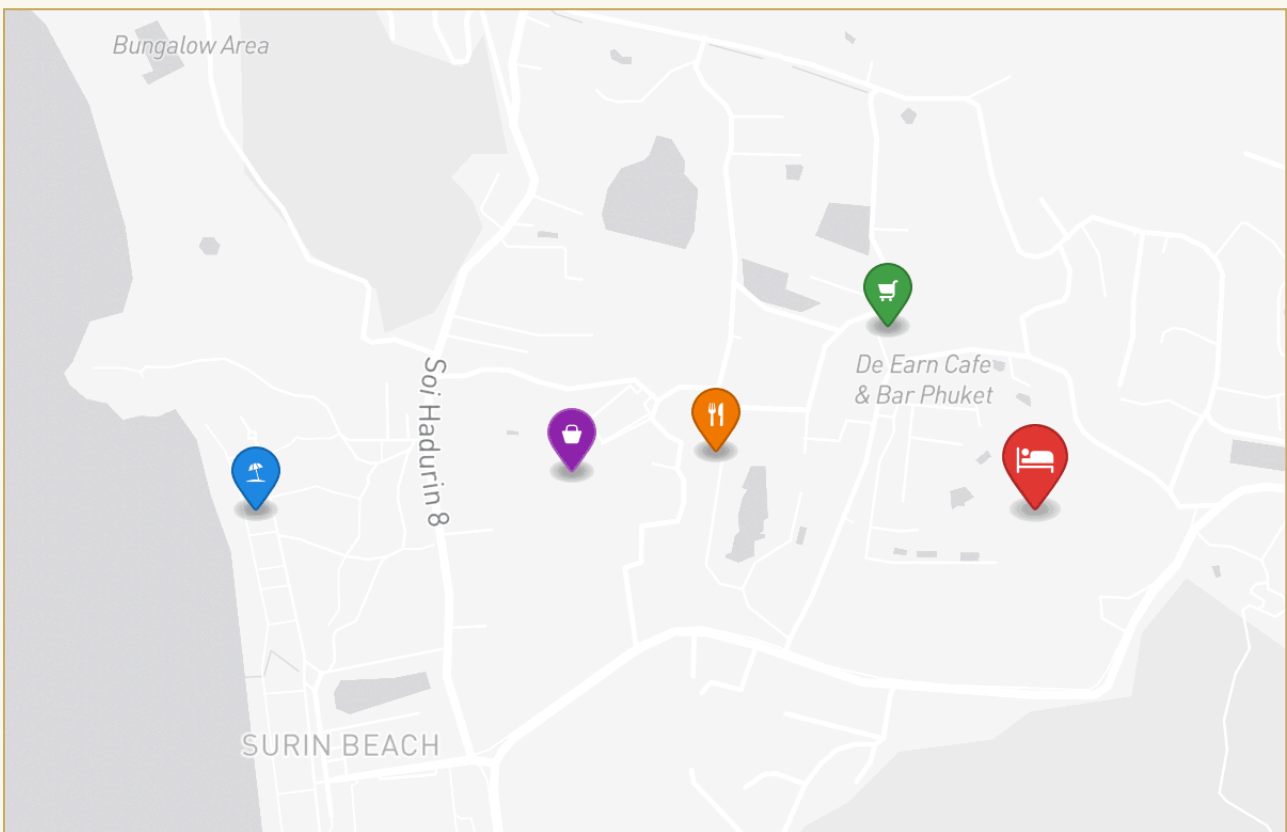

## Коротко и по делу

---

*Комплекс The Rapora Phuket расположен на возвышенности в пешей доступности от пляжа Сурин и Бангтао. Из всех апартаментов открывается незабываемый вид на море. Комплекс предлагает инфраструктуру жилого комплекса, создавая ощущение жизни в гармонии с природой поблизости от моря. Прогуляйтесь по саду с фонтанами и водопадами, поужинайте в ресторане, расслабьтесь в спа-салоне или почитайте книги в лаундж-библиотеке. И при этом прогулка до моря займет не более 10 минут или несколько минут на бесплатном автобусе. На территории комплексе имеется 4 панорамных бассейна на крыше, лобби, фитнес-центр, спа-салон, ресторан, библиотека. Вход на территорию комплекса по электронным картам, а также обеспечивается круглосуточная охрана и видеонаблюдение. Компания застройщик входит в группу компаний MIDA group, которая очень известна в Таиланде. В портфолио застройщика уже 21 реализованный проект в разных частях*

# Галерея

---

ГАЛЕРЕЯ

ГАЛЕРЕЯ

ГАЛЕРЕЯ

ГАЛЕРЕЯ

РАЙОН И ОКРУЖЕНИЕ

# Surin

Пляж 1700 м

Банг Тао 10 мин

Камала 10 мин

ПЕРСОНАЛЬНЫЙ МЕНЕДЖЕР