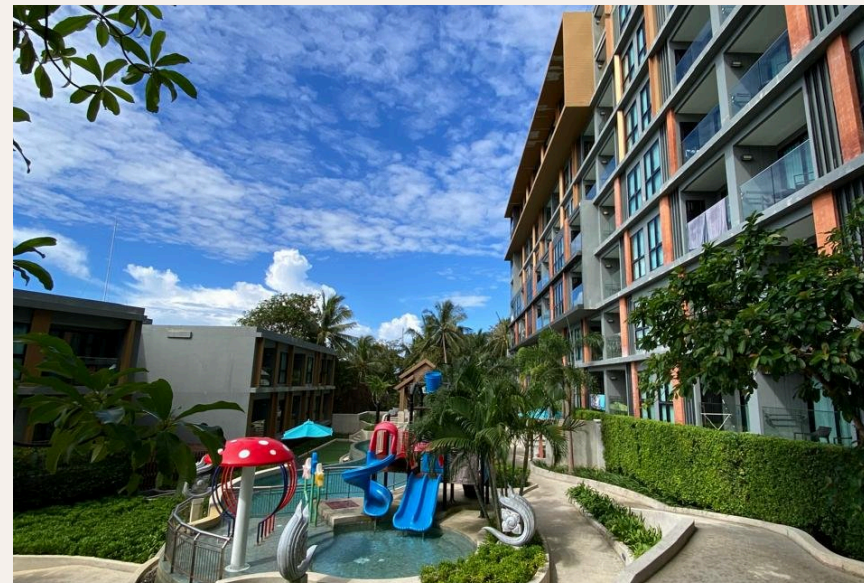

SURIN, PHUKET · THAILAND

Апартаменты с одной спальней рядом с пляжами Сурин и Бангтао

ОБЗОР ОБЪЕКТА

-1-комн. апартаменты · Surin, Phuket

 -1 СПАЛЕН

 1 ВАННЫХ

 36 КВ.М

Комплекс The Panora Phuket расположен на возвышенности в пешей доступности от пляжа Сурин и Бангтао. Из всех апартаментов открывается незабываемый вид на море. Комплекс предлагает инфраструктуру жи...

ГАЛЕРЕЯ

ГАЛЕРЕЯ

ГАЛЕРЕЯ

ГАЛЕРЕЯ

ГАЛЕРЕЯ

ГАЛЕРЕЯ

ОПИСАНИЕ ОБЪЕКТА

“Из всех апартаментов открывается незабываемый вид на море.”

Комплекс The Panora Phuket расположен на возвышенности в пешей доступности от пляжа Сурин и Бангтао. Из всех апартаментов открывается незабываемый вид на море. Комплекс предлагает инфраструктуру жилого комплекса, создавая ощущение жизни в гармонии с природой поблизости от моря. Прогуляйтесь по саду с фонтанами и водопадами, поужинайте в ресторане, расслабьтесь в спа-салоне или почитайте книги в лаундж-библиотеке.

И при этом прогулка до моря займет не более 10 минут или несколько минут на

бесплатном автобусе. На территории комплекса имеется 4 панорамных бассейна на крыше, лобби, фитнес-центр, спа-салон, ресторан, библиотека. Вход на территорию комплекса по электронным картам, а также обеспечивается круглосуточная охрана и видеонаблюдение. Компания застройщик входит в группу компаний MIDA group, которая очень известна в Таиланде. В портфолио застройщика уже 21 реализованный проект в разных частях королевства Таиланд. В этом году MIDA Group приносит свой опыт на популярный остров Пхукет!