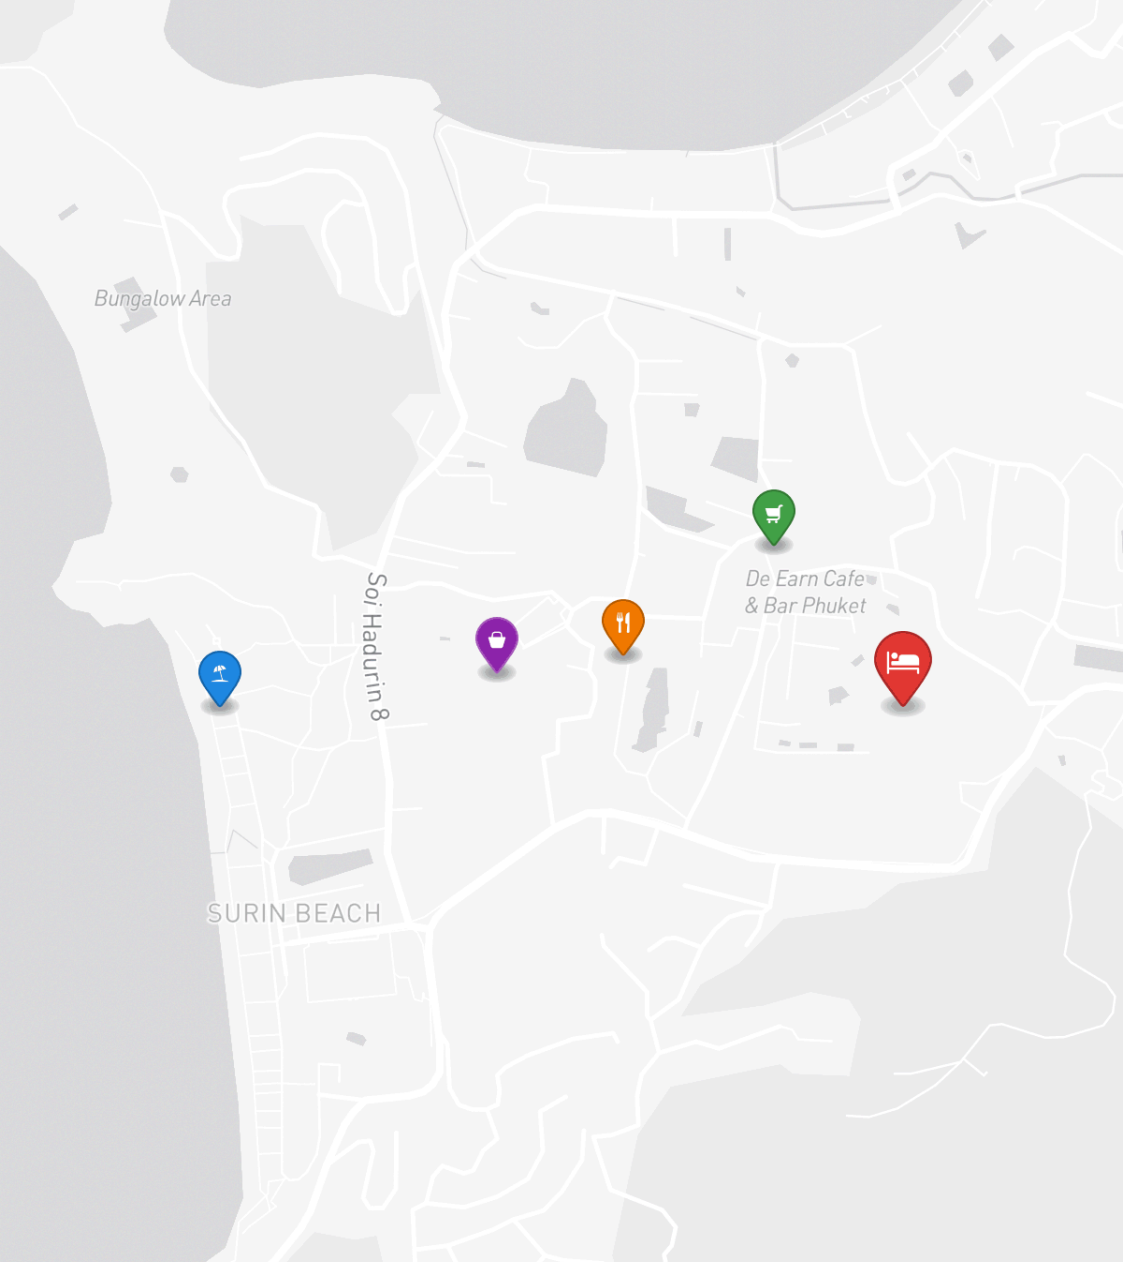

SURIN, PHUKET · THAILAND

Апартаменты с одной спальней рядом с пляжами Сурин и Бангтао

ОБЗОР ОБЪЕКТА

-1-комн. апартаменты · Surin, Phuket

 -1 СПАЛЕН

 1 ВАННЫХ

 36 КВ.М

Комплекс The Panora Phuket расположен на возвышенности в пешей доступности от пляжа Сурин и Бангтао. Из всех апартаментов открывается незабываемый вид на море. Комплекс предлагает инфраструктуру жи...

Комплекс The Panora Phuket расположен на возвышенности в пешей доступности от пляжа Сурин и Бангтао. Из всех апартаментов открывается незабываемый вид на море. Комплекс предлагает инфраструктуру жилого комплекса, создавая ощущение жизни в гармонии с природой поблизости от моря. Прогуляйтесь по саду с фонтанами и водопадами, поужинайте в ресторане, расслабьтесь в спа-салоне или почитайте книги в лаундж-библиотеке.

ИНВЕСТИЦИИ

4,300,000 THB ≈ \$122,857

Цена за м²: 119,444 THB

РАСПОЛОЖЕНИЕ

Сурин — «Ряд миллионеров», элитный район с дизайнерскими бутиками и ресторанами высокой кухни.

- 1700 М ДО ПЛЯЖ
- 10 МИН ДО БАНГ ТАО
- 10 МИН ДО КАМАЛА

- **Пляж:** Пляж Сурин
- **Шопинг:** The Plaza Surin
- **Рестораны:** Bimi Beach Club
- **Супермаркет:** Tops Daily Surin