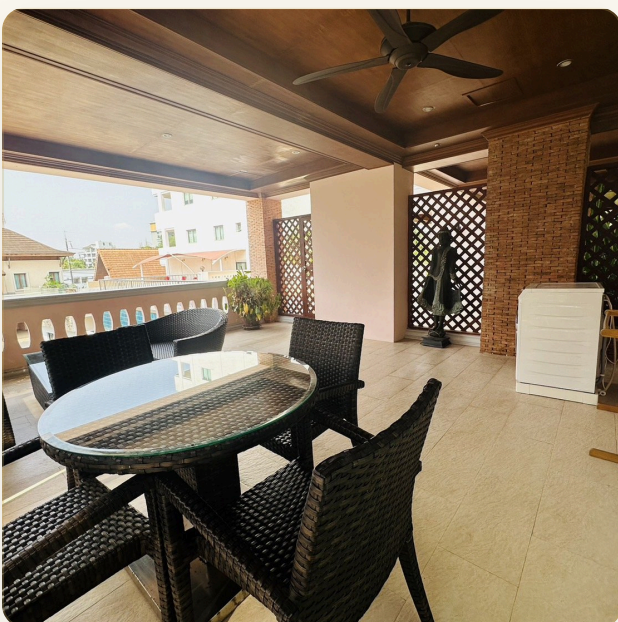

ФОТОГРАФИИ

Галерея

ГАЛЕРЕЯ