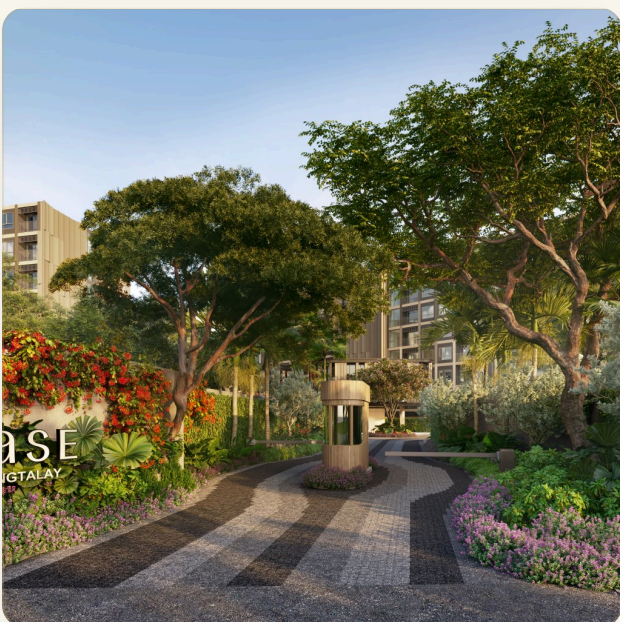

ФОТОГРАФИИ

Галерея

ГАЛЕРЕЯ