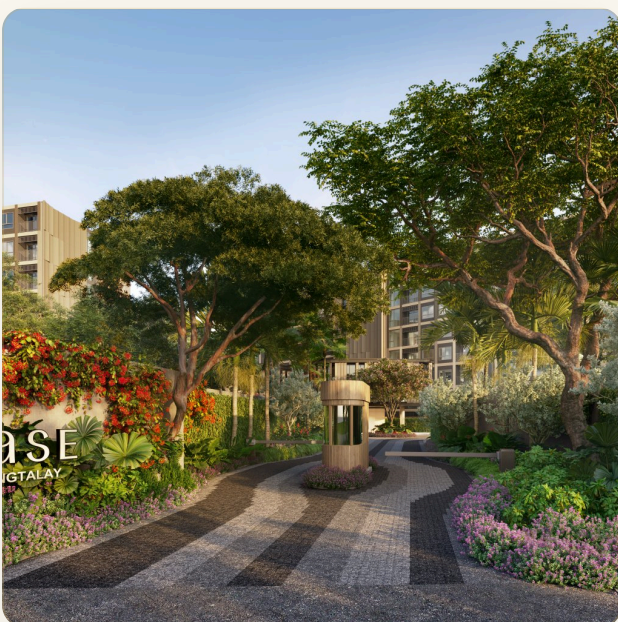

ФОТОГРАФИИ

Галерея

ГАЛЕРЕЯ