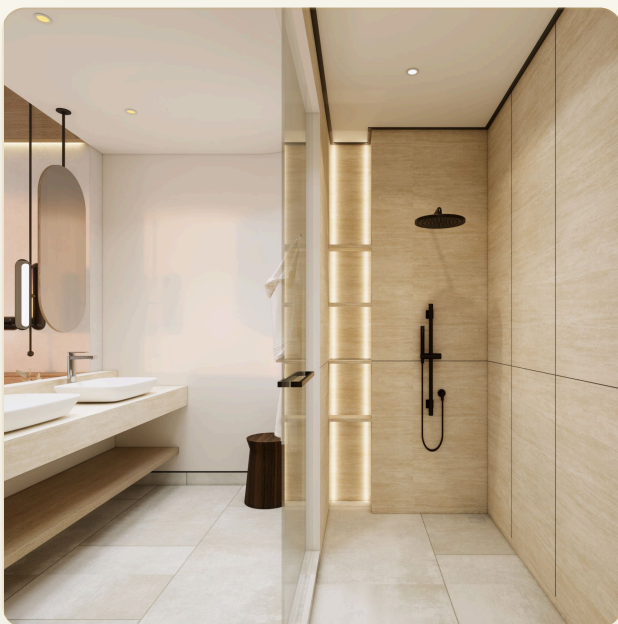

ФОТОГРАФИИ

Галерея

ГАЛЕРЕЯ