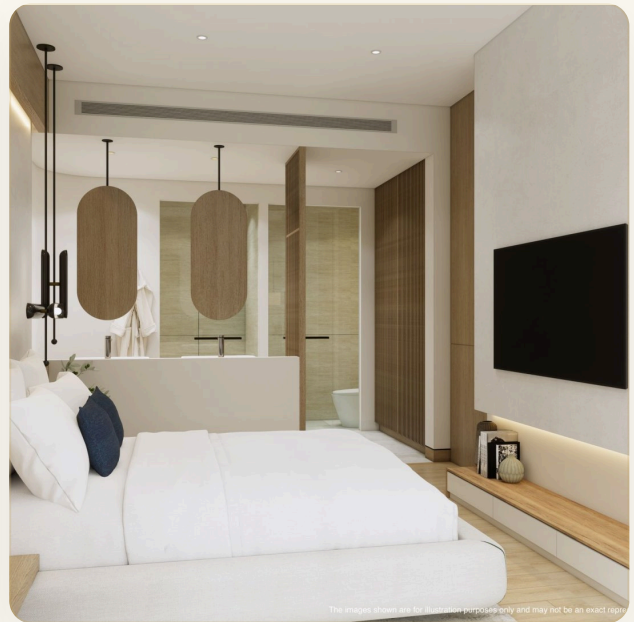

ФОТОГРАФИИ

Галерея

ГАЛЕРЕЯ