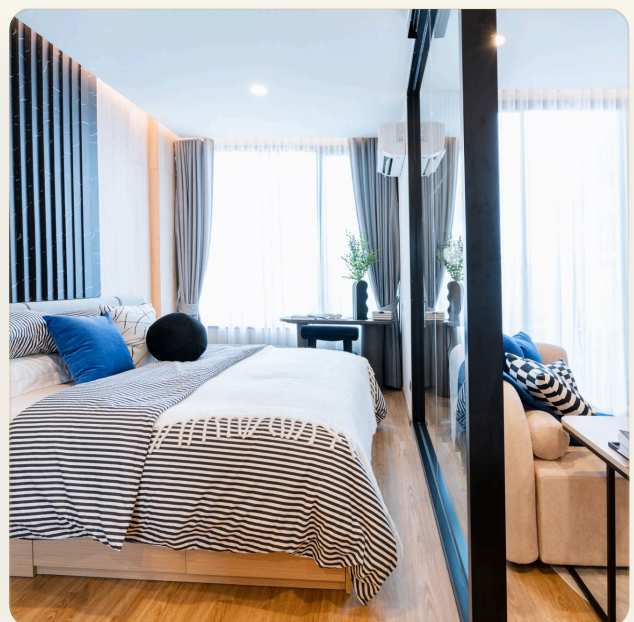

ФОТОГРАФИИ

Галерея

ГАЛЕРЕЯ