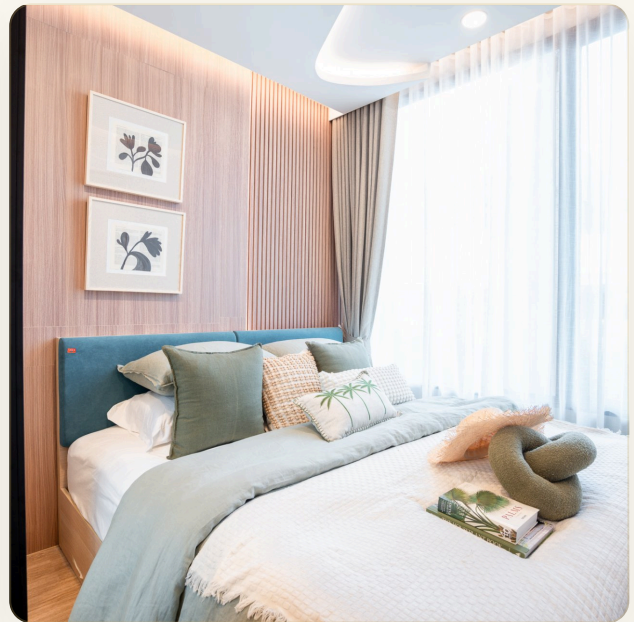

ФОТОГРАФИИ

Галерея

ГАЛЕРЕЯ